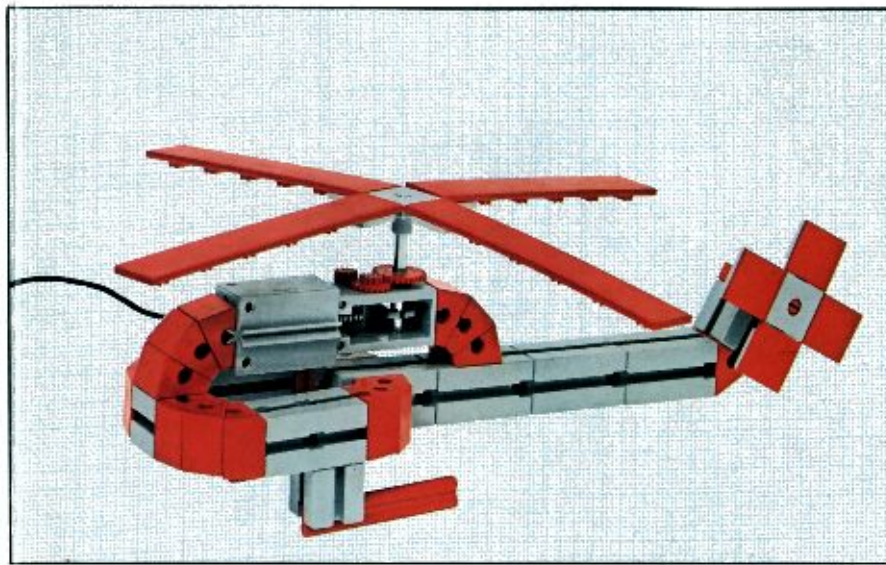

fischer[®]technik

mini- mot 1

5 mini-Getriebe
mit Motor
5 mini-gears
with motor
5 mini-réducteurs
avec moteur
5 mini-ingranaggi
con motore
5 mini-aandrijvingen
met motor

Art. - Nr. 6 39180 5

280:1

140:1

Stückliste · part list · nomenclature · elenco dei pezzi · onderdelenlijst					Stückliste · part list · nomenclature · elenco dei pezzi · onderdelenlijst						
Abbildung	Artikel-Nummer	mini-mot.1 Stück	Benennung	Zusatz-kasten	Abbildung	Artikel-Nummer	mini-mot.1 Stück	Benennung	Zusatz-kasten		
	3 31062 1	1	Mini-Motor · Mini-motor · Mini-moteur · Mini-mot. · Minimotor	mini-mot. 10	1		3 37457 1	1	Hubzahnstange 30 · Gear rack 30 · Cremailière pour verin 30 · Asta dentata di sollevamento 30 · Heftandstang 30	mini-mot. 12	1
	3 31070 1	1	Drehschieber für mini-Motor · Swivel base for mini-motor · Support tournant de mini-moteur · Cursore rotante per mini-mot. · Draaigrendel voor minimotor	mini-mot. 10	1		4 37283 3	1	Schubstange 60 · Connecting rod 60 · Bielle de 60 pour verin · Asta di spinta 60 · Drijfstang 60	mini-mot. 12	1
	3 31068 1	1	U-Getriebe · U-form gearbox · Reducteur de mini-mot. · Ingranaggio a U · U-aandrijving	mini-mot. 11	1		4 37276 3	1	Schubstange 30 · Connecting rod 30 · Bielle de 30 pour verin · Asta di spinta 30 · Drijfstang 30	mini-mot. 12	1
	3 31064 1	1	Achse 40 mit Zahnrad Z 28 · Axle 40 with gearwheel Z 28 · Axe 40 avec roue dentée Z 28 · Asse 40 con ruota dentata Z 28 · As 40 met tandwiel Z 28	mini-mot. 11	1		3 37282 1	1	Hubgelenk · Lifting joint · Bras de fixation du verin · Giunto di sollevamento · Hefaandrijving	mini-mot. 12	1
	3 31063 1	1	Achse 60 mit Zahnrad Z 28 · Axle 60 with gearwheel Z 28 · Axe 60 avec roue dentée Z 28 · Asse 60 con ruota dentata Z 28 · As 60 met tandwiel Z 28	mini-mot. 11	1		3 31338 1	2	Klemmkontakt · Clip contact · Contact a clip · Contatto a molletta · Klemkontakt	Servicebox	
	3 31069 1	1	Getriebehalter mit Schnecke m 0,5 · Gear support with worm m 0,5 · Renvoi d'angle avec vis sans fin m 0,5 · Sostegno con vite senza fine m 0,5 · Aablok met wormas m 0,5	mini-mot. 11	1		4 37170 7	1	Kabel 2-adrig, 1000 lang mit Stecker · 2-core cable, 1000 long with plug · Cable bifilaire 1000 · Cavo a due fili, lungh. 1000 con spina · Twee-aderige kabel, 1000 lang met stekker	mini-mot. 10	1
	3 31066 1	1	Getriebebock mit Schnecke m 1,5 · Gear-block with worm m 1,5 · Support avec vis sans fin m 1,5 · Supporto con vite senza fine m 1,5 · Transmissie met worm m 1,5	mini-mot. 11	1						
	3 31067 1	1	Getriebebock · Gear-block · Support d'engrenage · Supporto · Transmissie	mini-mot. 11	1						
	3 37268 1	1	Hubgetriebe · Lifting gear · Verin a cremailière · Ingranaggio di sollevamento · tandstangaandrijving	mini-mot. 12	1						
	3 37351 1	3	Hubzahnstange 60 · Gear rack 60 · Cremailière pour verin 60 · Asta dentata di sollevamento 60 · Heftandstang 60	mini-mot. 12	1					mini-mot. 13	5