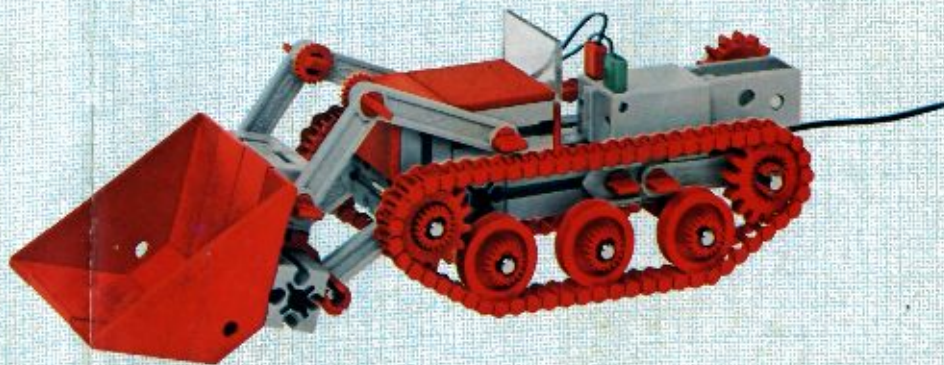

fischer[®]technik

mini- mot 1

5 mini-Getriebe
mit Motor
5 mini-gears
with motor
5 mini-réducteurs
avec moteur
5 mini-ingranaggi
con motore
5 mini-aandrijvingen
met motor

Art. - Nr. 6 39180 5

280:1

140:1

Stückliste · part list · nomenclature · elenco dei pezzi · onderdelenlijst					Stückliste · part list · nomenclature · elenco dei pezzi · onderdelenlijst						
Abbildung	Artikel-Nummer	mini-mot.1 Stück	Benennung	Zusatz-kasten	Abbildung	Artikel-Nummer	mini-mot.1 Stück	Benennung	Zusatz-kasten		
	3 31062 1	1	Mini-Motor · Mini-motor · Mini-moteur · Mini-mot. · Minimotor	mini-mot. 10	1		3 37457 1	1	Hubzahnstange 30 · Gear rack 30 · Cremailière pour verin 30 · Asta dentata di sollevamento 30 · Heftandstang 30	mini-mot. 12	1
	3 31070 1	1	Drehschieber für mini-Motor · Swivel base for mini-motor · Support tournant de mini-moteur · Cursore rotante per mini-mot. · Draaigrendel voor minimotor	mini-mot. 10	1		4 37283 3	1	Schubstange 60 · Connecting rod 60 · Bielle de 60 pour verin · Asta di spinta 60 · Drijfstang 60	mini-mot. 12	1
	3 31068 1	1	U-Getriebe · U-form gearbox · Reducteur de mini-mot. · Ingranaggio a U · U-aandrijving	mini-mot. 11	1		4 37276 3	1	Schubstange 30 · Connecting rod 30 · Bielle de 30 pour verin · Asta di spinta 30 · Drijfstang 30	mini-mot. 12	1
	3 31064 1	1	Achse 40 mit Zahnrad Z 28 · Axle 40 with gearwheel Z 28 · Axe 40 avec roue dentée Z 28 · Asse 40 con ruota dentata Z 28 · As 40 met tandwiel Z 28	mini-mot. 11	1		3 37282 1	1	Hubgelenk · Lifting joint · Bras de fixation du verin · Giunto di sollevamento · Hefaandrijving	mini-mot. 12	1
	3 31063 1	1	Achse 60 mit Zahnrad Z 28 · Axle 60 with gearwheel Z 28 · Axe 60 avec roue dentée Z 28 · Asse 60 con ruota dentata Z 28 · As 60 met tandwiel Z 28	mini-mot. 11	1		3 31338 1	2	Klemmkontakt · Clip contact · Contact a clip · Contatto a molletta · Klemkontakt	Servicebox	
	3 31069 1	1	Getriebehalter mit Schnecke m 0,5 · Gear support with worm m 0,5 · Renvoi d'angle avec vis sans fin m 0,5 · Sostegno con vite senza fine m 0,5 · Aablok met wormas m 0,5	mini-mot. 11	1		4 37170 7	1	Kabel 2-adrig, 1000 lang mit Stecker · 2-core cable, 1000 long with plug · Cable bifilaire 1000 · Cavo a due fili, lungh. 1000 con spina · Twee-aderige kabel, 1000 lang met stekker	mini-mot. 10	1
	3 31066 1	1	Getriebebock mit Schnecke m 1,5 · Gear-block with worm m 1,5 · Support avec vis sans fin m 1,5 · Supporto con vite senza fine m 1,5 · Transmissie met worm m 1,5	mini-mot. 11	1						
	3 31067 1	1	Getriebebock · Gear-block · Support d'engrenage · Supporto · Transmissie	mini-mot. 11	1						
	3 37268 1	1	Hubgetriebe · Lifting gear · Verin a cremailière · Ingranaggio di sollevamento · tandstangaandrijving	mini-mot. 12	1						
	3 37351 1	3	Hubzahnstange 60 · Gear rack 60 · Cremailière pour verin 60 · Asta dentata di sollevamento 60 · Heftandstang 60	mini-mot. 12	1					mini-mot. 13	5