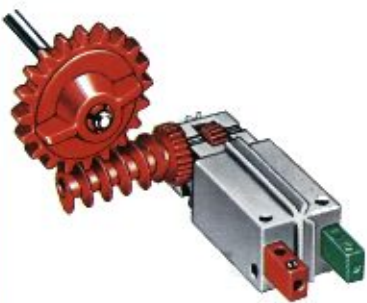

fischer[®]technik

mini- mot 1

5 mini-Getriebe
mit Motor
5 mini-gears
with motor
5 mini-réducteurs
avec moteur
5 mini-ingranaggi
con motore
5 mini-aandrijvingen
met motor

Art. - Nr. 6 39180 5

280:1

140:1

Stückliste · part list · nomenclature · elenco dei pezzi · onderdelenlijst					Stückliste · part list · nomenclature · elenco dei pezzi · onderdelenlijst						
Abbildung	Artikel-Nummer	mini-mot.1 Stück	Benennung	Zusatz-kasten	Abbildung	Artikel-Nummer	mini-mot.1 Stück	Benennung	Zusatz-kasten		
	3 31062 1	1	Mini-Motor · Mini-motor · Mini-moteur · Mini-mot. · Minimotor	mini-mot. 10	1		3 37457 1	1	Hubzahnstange 30 · Gear rack 30 · Cremailière pour verin 30 · Asta dentata di sollevamento 30 · Heftandstang 30	mini-mot. 12	1
	3 31070 1	1	Drehschieber für mini-Motor · Swivel base for mini-motor · Support tournant de mini-moteur · Cursore rotante per mini-mot. · Draaigrendel voor minimotor	mini-mot. 10	1		4 37283 3	1	Schubstange 60 · Connecting rod 60 · Bielle de 60 pour verin · Asta di spinta 60 · Drijfstang 60	mini-mot. 12	1
	3 31068 1	1	U-Getriebe · U-form gearbox · Reducteur de mini-mot. · Ingranaggio a U · U-aandrijving	mini-mot. 11	1		4 37276 3	1	Schubstange 30 · Connecting rod 30 · Bielle de 30 pour verin · Asta di spinta 30 · Drijfstang 30	mini-mot. 12	1
	3 31064 1	1	Achse 40 mit Zahnrad Z 28 · Axle 40 with gearwheel Z 28 · Axe 40 avec roue dentée Z 28 · Asse 40 con ruota dentata Z 28 · As 40 met tandwiel Z 28	mini-mot. 11	1		3 37282 1	1	Hubgelenk · Lifting joint · Bras de fixation du verin · Giunto di sollevamento · Hefaandrijving	mini-mot. 12	1
	3 31063 1	1	Achse 60 mit Zahnrad Z 28 · Axle 60 with gearwheel Z 28 · Axe 60 avec roue dentée Z 28 · Asse 60 con ruota dentata Z 28 · As 60 met tandwiel Z 28	mini-mot. 11	1		3 31338 1	2	Klemmkontakt · Clip contact · Contact a clip · Contatto a molletta · Klemkontakt	Servicebox	
	3 31069 1	1	Getriebehalter mit Schnecke m 0,5 · Gear support with worm m 0,5 · Renvoi d'angle avec vis sans fin m 0,5 · Sostegno con vite senza fine m 0,5 · Aablok met wormas m 0,5	mini-mot. 11	1		4 37170 7	1	Kabel 2-adrig, 1000 lang mit Stecker · 2-core cable, 1000 long with plug · Cable bifilaire 1000 · Cavo a due fili, lungh. 1000 con spina · Twee-aderige kabel, 1000 lang met stekker	mini-mot. 10	1
	3 31066 1	1	Getriebebock mit Schnecke m 1,5 · Gear-block with worm m 1,5 · Support avec vis sans fin m 1,5 · Supporto con vite senza fine m 1,5 · Transmissie met worm m 1,5	mini-mot. 11	1						
	3 31067 1	1	Getriebebock · Gear-block · Support d'engrenage · Supporto · Transmissie	mini-mot. 11	1						
	3 37268 1	1	Hubgetriebe · Lifting gear · Verin a cremailière · Ingranaggio di sollevamento · tandstangaandrijving	mini-mot. 12	1						
	3 37351 1	3	Hubzahnstange 60 · Gear rack 60 · Cremailière pour verin 60 · Asta dentata di sollevamento 60 · Heftandstang 60	mini-mot. 12	1					mini-mot. 13	5