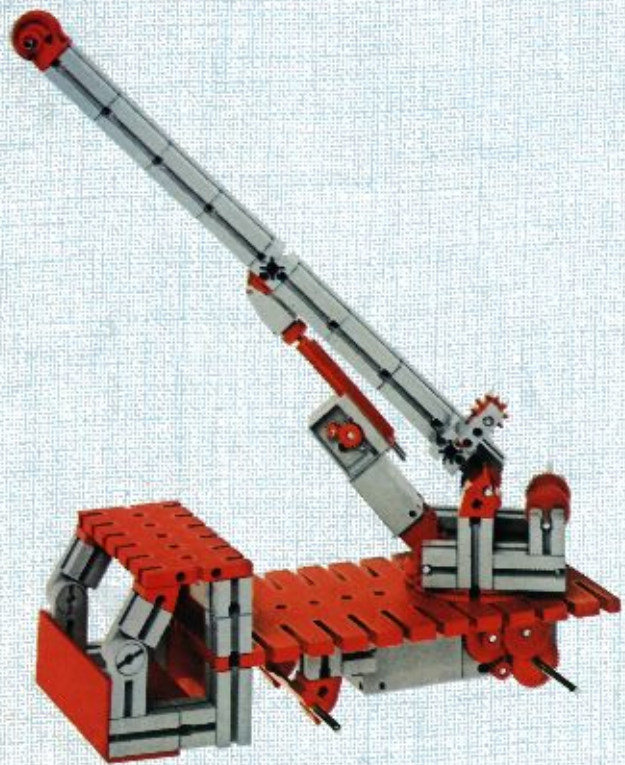

fischer[®]technik

mini- mot 1

5 mini-Getriebe
mit Motor
5 mini-gears
with motor
5 mini-réducteurs
avec moteur
5 mini-ingranaggi
con motore
5 mini-aandrijvingen
met motor

Art. - Nr. 6 39180 5

280:1

140:1

Stückliste · part list · nomenclature · elenco dei pezzi · onderdelenlijst					Stückliste · part list · nomenclature · elenco dei pezzi · onderdelenlijst						
Abbildung	Artikel-Nummer	mini-mot.1 Stück	Benennung	Zusatz-kasten	Abbildung	Artikel-Nummer	mini-mot.1 Stück	Benennung	Zusatz-kasten		
	3 31062 1	1	Mini-Motor · Mini-motor · Mini-moteur · Mini-mot. · Minimotor	mini-mot. 10	1		3 37457 1	1	Hubzahnstange 30 · Gear rack 30 · Cremailière pour verin 30 · Asta dentata di sollevamento 30 · Heftandstang 30	mini-mot. 12	1
	3 31070 1	1	Drehschieber für mini-Motor · Swivel base for mini-motor · Support tournant de mini-moteur · Cursore rotante per mini-mot. · Draaigrendel voor minimotor	mini-mot. 10	1		4 37283 3	1	Schubstange 60 · Connecting rod 60 · Bielle de 60 pour verin · Asta di spinta 60 · Drijfstang 60	mini-mot. 12	1
	3 31068 1	1	U-Getriebe · U-form gearbox · Reducteur de mini-mot. · Ingranaggio a U · U-aandrijving	mini-mot. 11	1		4 37276 3	1	Schubstange 30 · Connecting rod 30 · Bielle de 30 pour verin · Asta di spinta 30 · Drijfstang 30	mini-mot. 12	1
	3 31064 1	1	Achse 40 mit Zahnrad Z 28 · Axle 40 with gearwheel Z 28 · Axe 40 avec roue dentée Z 28 · Asse 40 con ruota dentata Z 28 · As 40 met tandwiel Z 28	mini-mot. 11	1		3 37282 1	1	Hubgelenk · Lifting joint · Bras de fixation du verin · Giunto di sollevamento · Hefaandrijving	mini-mot. 12	1
	3 31063 1	1	Achse 60 mit Zahnrad Z 28 · Axle 60 with gearwheel Z 28 · Axe 60 avec roue dentée Z 28 · Asse 60 con ruota dentata Z 28 · As 60 met tandwiel Z 28	mini-mot. 11	1		3 31338 1	2	Klemmkontakt · Clip contact · Contact a clip · Contatto a molletta · Klemkontakt	Servicebox	
	3 31069 1	1	Getriebehalter mit Schnecke m 0,5 · Gear support with worm m 0,5 · Renvoi d'angle avec vis sans fin m 0,5 · Sostegno con vite senza fine m 0,5 · Aablok met wormas m 0,5	mini-mot. 11	1		4 37170 7	1	Kabel 2-adrig, 1000 lang mit Stecker · 2-core cable, 1000 long with plug · Cable bifilaire 1000 · Cavo a due fili, lungh. 1000 con spina · Twee-aderige kabel, 1000 lang met stekker	mini-mot. 10	1
	3 31066 1	1	Getriebebock mit Schnecke m 1,5 · Gear-block with worm m 1,5 · Support avec vis sans fin m 1,5 · Supporto con vite senza fine m 1,5 · Transmissie met worm m 1,5	mini-mot. 11	1						
	3 31067 1	1	Getriebebock · Gear-block · Support d'engrenage · Supporto · Transmissie	mini-mot. 11	1						
	3 37268 1	1	Hubgetriebe · Lifting gear · Verin a cremailière · Ingranaggio di sollevamento · tandstangaandrijving	mini-mot. 12	1						
	3 37351 1	3	Hubzahnstange 60 · Gear rack 60 · Cremailière pour verin 60 · Asta dentata di sollevamento 60 · Heftandstang 60	mini-mot. 12	1					mini-mot. 13	5