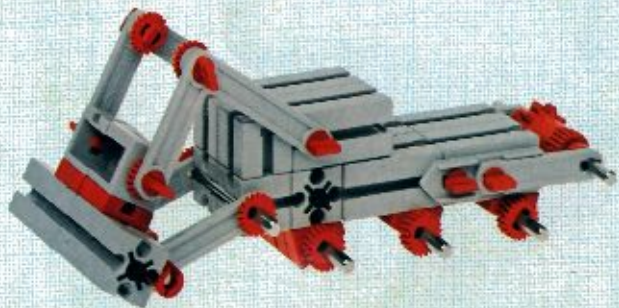

fischer[®]technik

mini- mot 1

5 mini-Getriebe
mit Motor
5 mini-gears
with motor
5 mini-réducteurs
avec moteur
5 mini-ingranaggi
con motore
5 mini-aandrijvingen
met motor

Art. - Nr. 6 39180 5

280:1

140:1

Stückliste · part list · nomenclature · elenco dei pezzi · onderdelenlijst					Stückliste · part list · nomenclature · elenco dei pezzi · onderdelenlijst						
Abbildung	Artikel-Nummer	mini-mot.1 Stück	Benennung	Zusatz-kasten	Abbildung	Artikel-Nummer	mini-mot.1 Stück	Benennung	Zusatz-kasten		
	3 31062 1	1	Mini-Motor · Mini-motor · Mini-moteur · Mini-mot. · Minimotor	mini-mot. 10	1		3 37457 1	1	Hubzahnstange 30 · Gear rack 30 · Cremailière pour verin 30 · Asta dentata di sollevamento 30 · Heftandstang 30	mini-mot. 12	1
	3 31070 1	1	Drehschieber für mini-Motor · Swivel base for mini-motor · Support tournant de mini-moteur · Cursore rotante per mini-mot. · Draaigrendel voor minimotor	mini-mot. 10	1		4 37283 3	1	Schubstange 60 · Connecting rod 60 · Bielle de 60 pour verin · Asta di spinta 60 · Drijfstang 60	mini-mot. 12	1
	3 31068 1	1	U-Getriebe · U-form gearbox · Reducteur de mini-mot. · Ingranaggio a U · U-aandrijving	mini-mot. 11	1		4 37276 3	1	Schubstange 30 · Connecting rod 30 · Bielle de 30 pour verin · Asta di spinta 30 · Drijfstang 30	mini-mot. 12	1
	3 31064 1	1	Achse 40 mit Zahnrad Z 28 · Axle 40 with gearwheel Z 28 · Axe 40 avec roue dentée Z 28 · Asse 40 con ruota dentata Z 28 · As 40 met tandwiel Z 28	mini-mot. 11	1		3 37282 1	1	Hubgelenk · Lifting joint · Bras de fixation du verin · Giunto di sollevamento · Hefaandrijving	mini-mot. 12	1
	3 31063 1	1	Achse 60 mit Zahnrad Z 28 · Axle 60 with gearwheel Z 28 · Axe 60 avec roue dentée Z 28 · Asse 60 con ruota dentata Z 28 · As 60 met tandwiel Z 28	mini-mot. 11	1		3 31338 1	2	Klemmkontakt · Clip contact · Contact a clip · Contatto a molletta · Klemkontakt	Servicebox	
	3 31069 1	1	Getriebehalter mit Schnecke m 0,5 · Gear support with worm m 0,5 · Renvoi d'angle avec vis sans fin m 0,5 · Sostegno con vite senza fine m 0,5 · Aablok met wormas m 0,5	mini-mot. 11	1		4 37170 7	1	Kabel 2-adrig, 1000 lang mit Stecker · 2-core cable, 1000 long with plug · Cable bifilaire 1000 · Cavo a due fili, lungh. 1000 con spina · Twee-aderige kabel, 1000 lang met stekker	mini-mot. 10	1
	3 31066 1	1	Getriebebock mit Schnecke m 1,5 · Gear-block with worm m 1,5 · Support avec vis sans fin m 1,5 · Supporto con vite senza fine m 1,5 · Transmissie met worm m 1,5	mini-mot. 11	1						
	3 31067 1	1	Getriebebock · Gear-block · Support d'engrenage · Supporto · Transmissie	mini-mot. 11	1						
	3 37268 1	1	Hubgetriebe · Lifting gear · Verin a cremailière · Ingranaggio di sollevamento · tandstangaandrijving	mini-mot. 12	1						
	3 37351 1	3	Hubzahnstange 60 · Gear rack 60 · Cremailière pour verin 60 · Asta dentata di sollevamento 60 · Heftandstang 60	mini-mot. 12	1					mini-mot. 13	5