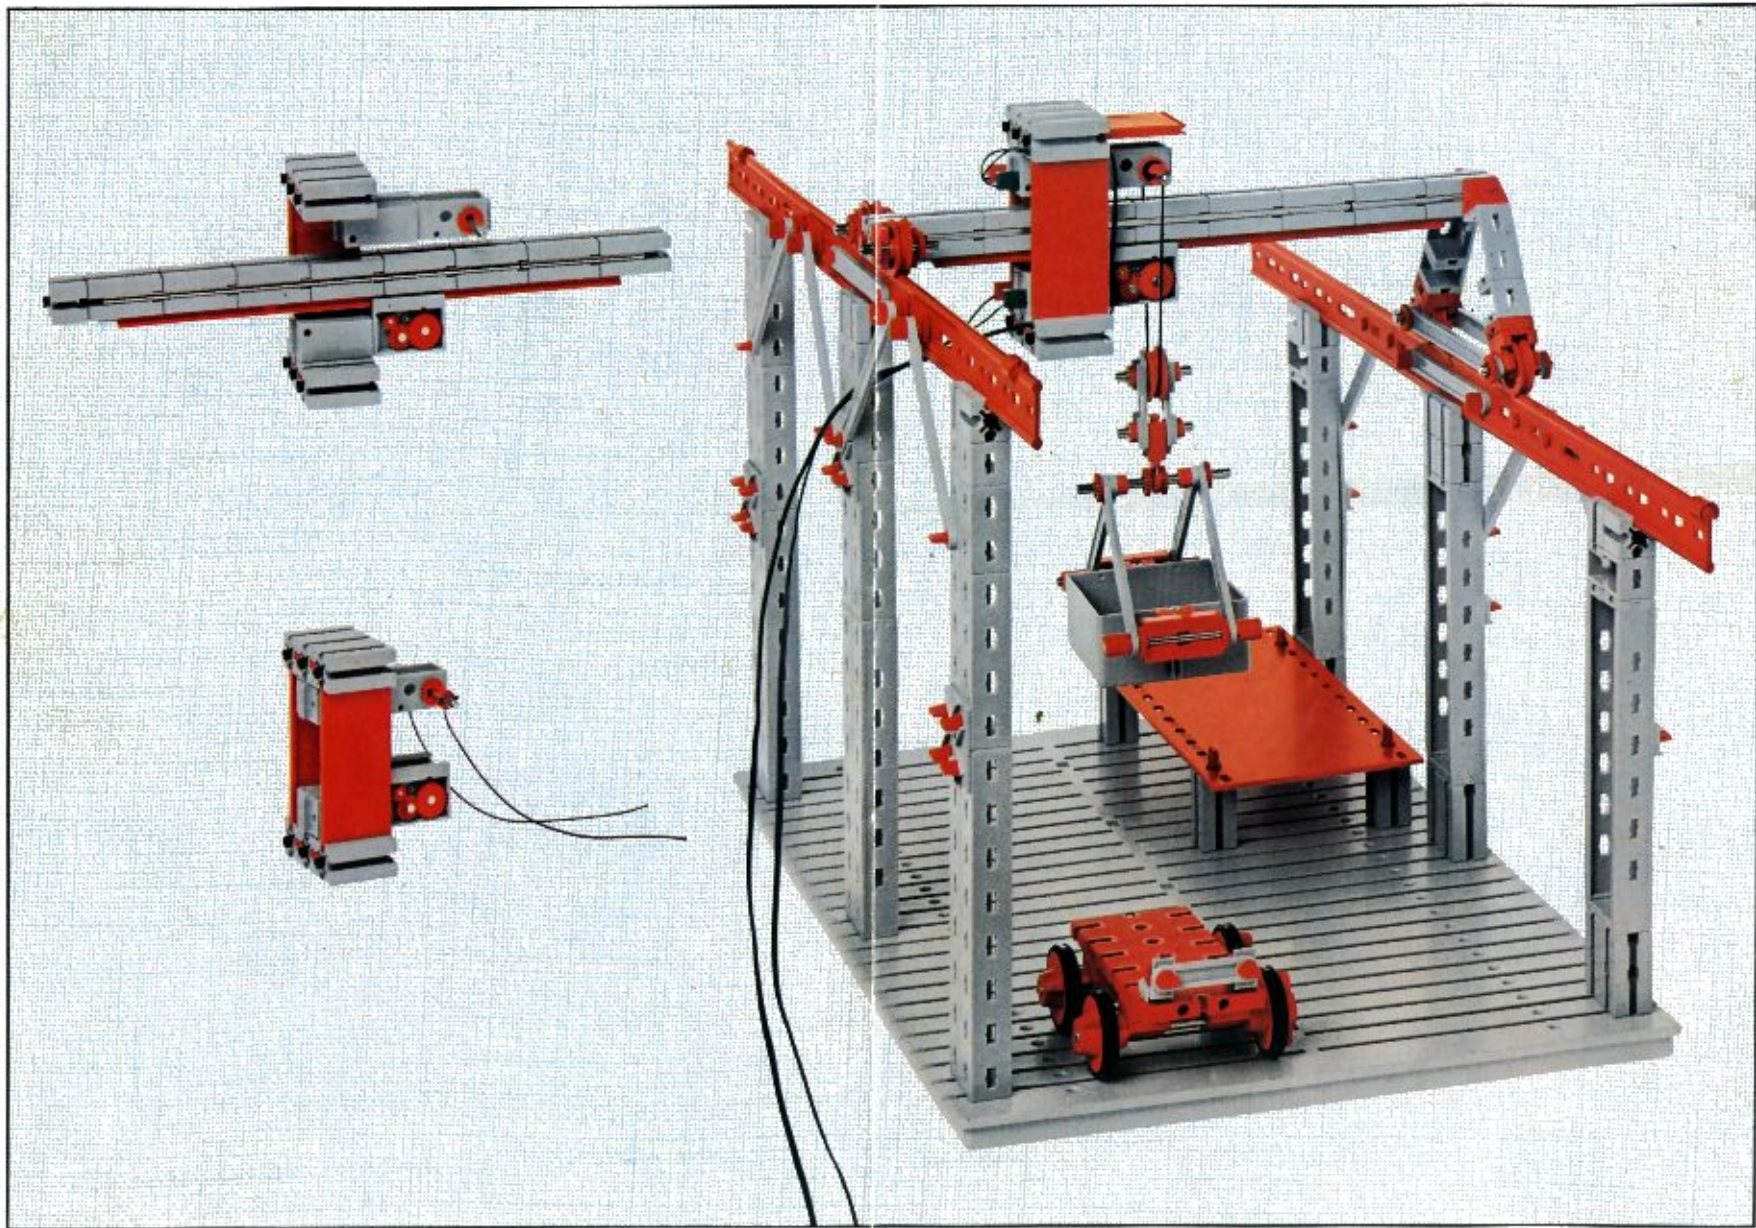

fischer[®]technik

mini- mot 1

5 mini-Getriebe
mit Motor
5 mini-gears
with motor
5 mini-réducteurs
avec moteur
5 mini-ingranaggi
con motore
5 mini-aandrijvingen
met motor

Art. - Nr. 6 39180 5

280:1

140:1

Stückliste · part list · nomenclature · elenco dei pezzi · onderdelenlijst					Stückliste · part list · nomenclature · elenco dei pezzi · onderdelenlijst						
Abbildung	Artikel-Nummer	mini-mot.1 Stück	Benennung	Zusatz-kasten	Abbildung	Artikel-Nummer	mini-mot.1 Stück	Benennung	Zusatz-kasten		
	3 31062 1	1	Mini-Motor · Mini-motor · Mini-moteur · Mini-mot. · Minimotor	mini-mot. 10	1		3 37457 1	1	Hubzahnstange 30 · Gear rack 30 · Cremailière pour verin 30 · Asta dentata di sollevamento 30 · Heftandstang 30	mini-mot. 12	1
	3 31070 1	1	Drehschieber für mini-Motor · Swivel base for mini-motor · Support tournant de mini-moteur · Cursore rotante per mini-mot. · Draaigrendel voor minimotor	mini-mot. 10	1		4 37283 3	1	Schubstange 60 · Connecting rod 60 · Bielle de 60 pour verin · Asta di spinta 60 · Drijfstang 60	mini-mot. 12	1
	3 31068 1	1	U-Getriebe · U-form gearbox · Reducteur de mini-mot. · Ingranaggio a U · U-aandrijving	mini-mot. 11	1		4 37276 3	1	Schubstange 30 · Connecting rod 30 · Bielle de 30 pour verin · Asta di spinta 30 · Drijfstang 30	mini-mot. 12	1
	3 31064 1	1	Achse 40 mit Zahnrad Z 28 · Axle 40 with gearwheel Z 28 · Axe 40 avec roue dentée Z 28 · Asse 40 con ruota dentata Z 28 · As 40 met tandwiel Z 28	mini-mot. 11	1		3 37282 1	1	Hubgelenk · Lifting joint · Bras de fixation du verin · Giunto di sollevamento · Hefaandrijving	mini-mot. 12	1
	3 31063 1	1	Achse 60 mit Zahnrad Z 28 · Axle 60 with gearwheel Z 28 · Axe 60 avec roue dentée Z 28 · Asse 60 con ruota dentata Z 28 · As 60 met tandwiel Z 28	mini-mot. 11	1		3 31338 1	2	Klemmkontakt · Clip contact · Contact a clip · Contatto a molletta · Klemkontakt	Servicebox	
	3 31069 1	1	Getriebehalter mit Schnecke m 0,5 · Gear support with worm m 0,5 · Renvoi d'angle avec vis sans fin m 0,5 · Sostegno con vite senza fine m 0,5 · Aablok met wormas m 0,5	mini-mot. 11	1		4 37170 7	1	Kabel 2-adrig, 1000 lang mit Stecker · 2-core cable, 1000 long with plug · Cable bifilaire 1000 · Cavo a due fili, lungh. 1000 con spina · Twee-aderige kabel, 1000 lang met stekker	mini-mot. 10	1
	3 31066 1	1	Getriebebock mit Schnecke m 1,5 · Gear-block with worm m 1,5 · Support avec vis sans fin m 1,5 · Supporto con vite senza fine m 1,5 · Transmissie met worm m 1,5	mini-mot. 11	1						
	3 31067 1	1	Getriebebock · Gear-block · Support d'engrenage · Supporto · Transmissie	mini-mot. 11	1						
	3 37268 1	1	Hubgetriebe · Lifting gear · Verin a cremailière · Ingranaggio di sollevamento · tandstangaandrijving	mini-mot. 12	1						
	3 37351 1	3	Hubzahnstange 60 · Gear rack 60 · Cremailière pour verin 60 · Asta dentata di sollevamento 60 · Heftandstang 60	mini-mot. 12	1					mini-mot. 13	5