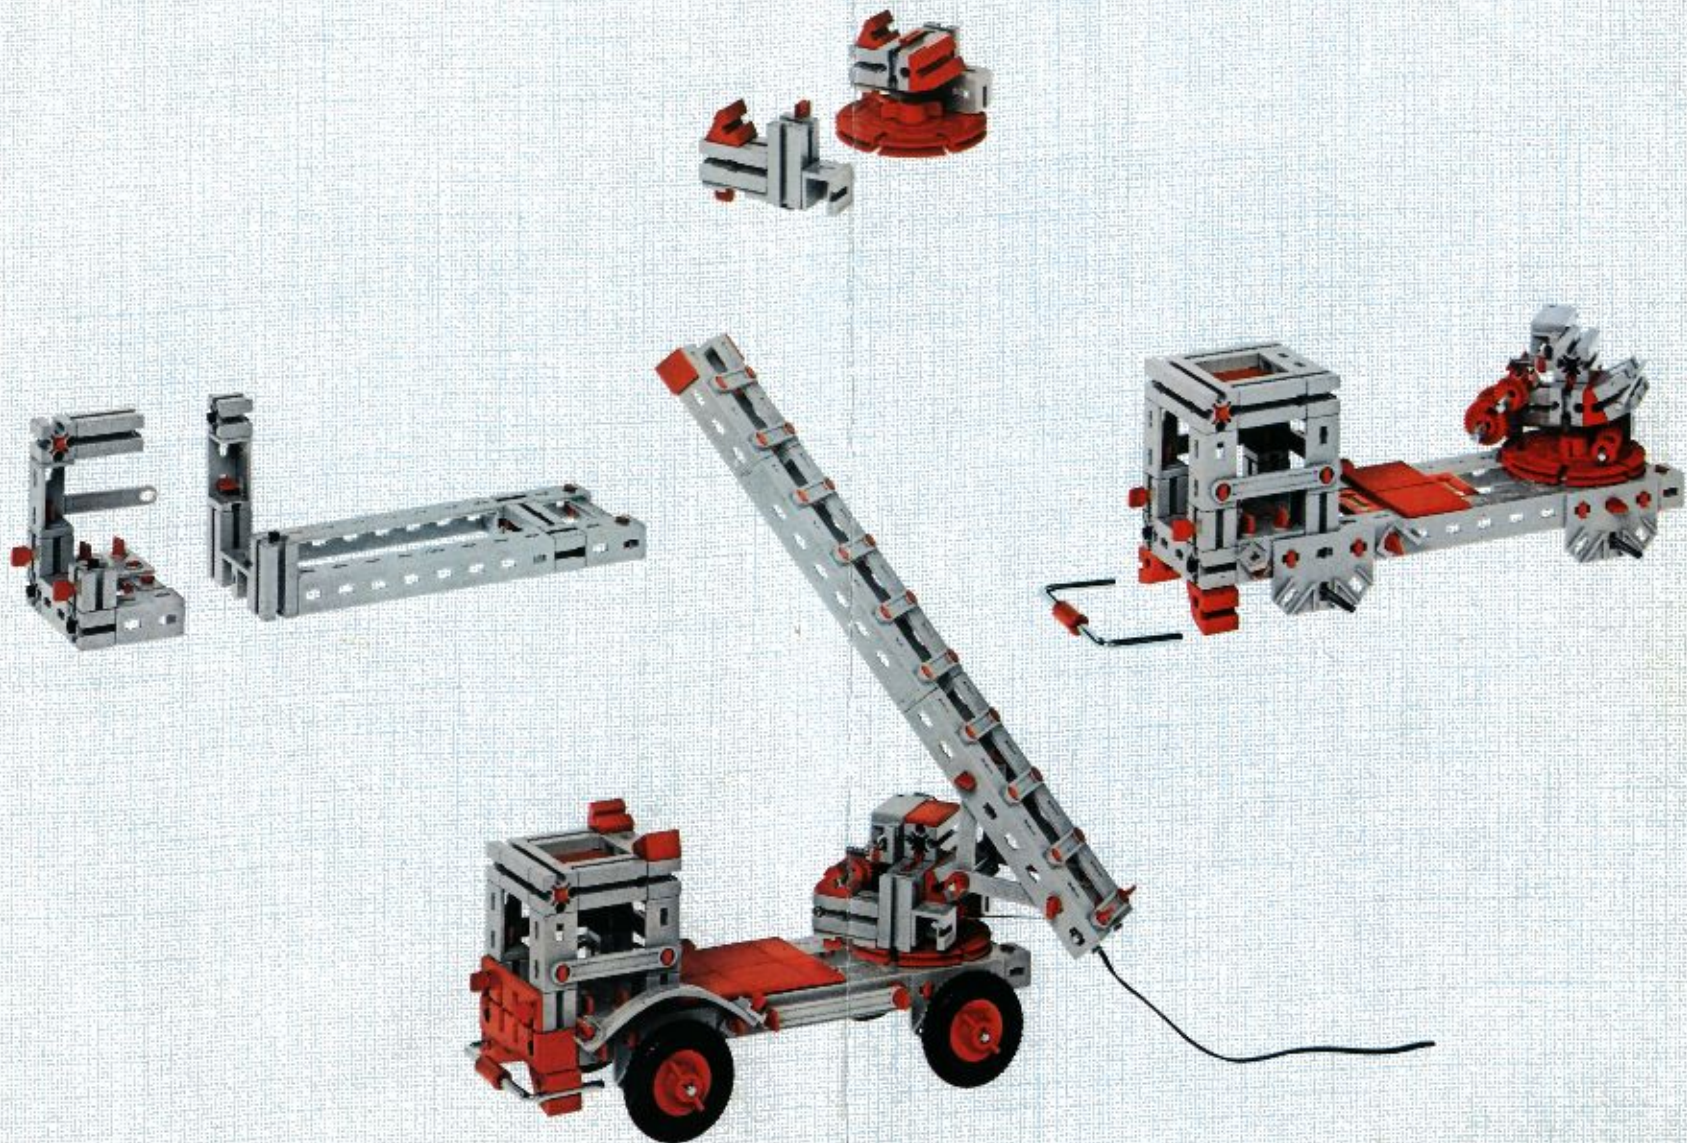

fischer[®]technik

mini- mot 1

5 mini-Getriebe
mit Motor
5 mini-gears
with motor
5 mini-réducteurs
avec moteur
5 mini-ingranaggi
con motore
5 mini-aandrijvingen
met motor

Art. - Nr. 6 39180 5

280:1

140:1

Stückliste · part list · nomenclature · elenco dei pezzi · onderdelenlijst					Stückliste · part list · nomenclature · elenco dei pezzi · onderdelenlijst						
Abbildung	Artikel-Nummer	mini-mot.1 Stück	Benennung	Zusatz-kasten	Abbildung	Artikel-Nummer	mini-mot.1 Stück	Benennung	Zusatz-kasten		
	3 31062 1	1	Mini-Motor · Mini-motor · Mini-moteur · Mini-mot. · Minimotor	mini-mot. 10	1		3 37457 1	1	Hubzahnstange 30 · Gear rack 30 · Cremailière pour verin 30 · Asta dentata di sollevamento 30 · Heftandstang 30	mini-mot. 12	1
	3 31070 1	1	Drehschieber für mini-Motor · Swivel base for mini-motor · Support tournant de mini-moteur · Cursore rotante per mini-mot. · Draaigrendel voor minimotor	mini-mot. 10	1		4 37283 3	1	Schubstange 60 · Connecting rod 60 · Bielle de 60 pour verin · Asta di spinta 60 · Drijfstang 60	mini-mot. 12	1
	3 31068 1	1	U-Getriebe · U-form gearbox · Reducteur de mini-mot. · Ingranaggio a U · U-aandrijving	mini-mot. 11	1		4 37276 3	1	Schubstange 30 · Connecting rod 30 · Bielle de 30 pour verin · Asta di spinta 30 · Drijfstang 30	mini-mot. 12	1
	3 31064 1	1	Achse 40 mit Zahnrad Z 28 · Axle 40 with gearwheel Z 28 · Axe 40 avec roue dentée Z 28 · Asse 40 con ruota dentata Z 28 · As 40 met tandwiel Z 28	mini-mot. 11	1		3 37282 1	1	Hubgelenk · Lifting joint · Bras de fixation du verin · Giunto di sollevamento · Hefaandrijving	mini-mot. 12	1
	3 31063 1	1	Achse 60 mit Zahnrad Z 28 · Axle 60 with gearwheel Z 28 · Axe 60 avec roue dentée Z 28 · Asse 60 con ruota dentata Z 28 · As 60 met tandwiel Z 28	mini-mot. 11	1		3 31338 1	2	Klemmkontakt · Clip contact · Contact a clip · Contatto a molletta · Klemkontakt	Servicebox	
	3 31069 1	1	Getriebehalter mit Schnecke m 0,5 · Gear support with worm m 0,5 · Renvoi d'angle avec vis sans fin m 0,5 · Sostegno con vite senza fine m 0,5 · Aablok met wormas m 0,5	mini-mot. 11	1		4 37170 7	1	Kabel 2-adrig, 1000 lang mit Stecker · 2-core cable, 1000 long with plug · Cable bifilaire 1000 · Cavo a due fili, lungh. 1000 con spina · Twee-aderige kabel, 1000 lang met stekker	mini-mot. 10	1
	3 31066 1	1	Getriebebock mit Schnecke m 1,5 · Gear-block with worm m 1,5 · Support avec vis sans fin m 1,5 · Supporto con vite senza fine m 1,5 · Transmissie met worm m 1,5	mini-mot. 11	1						
	3 31067 1	1	Getriebebock · Gear-block · Support d'engrenage · Supporto · Transmissie	mini-mot. 11	1						
	3 37268 1	1	Hubgetriebe · Lifting gear · Verin a cremailière · Ingranaggio di sollevamento · tandstangaandrijving	mini-mot. 12	1						
	3 37351 1	3	Hubzahnstange 60 · Gear rack 60 · Cremailière pour verin 60 · Asta dentata di sollevamento 60 · Heftandstang 60	mini-mot. 12	1					mini-mot. 13	5