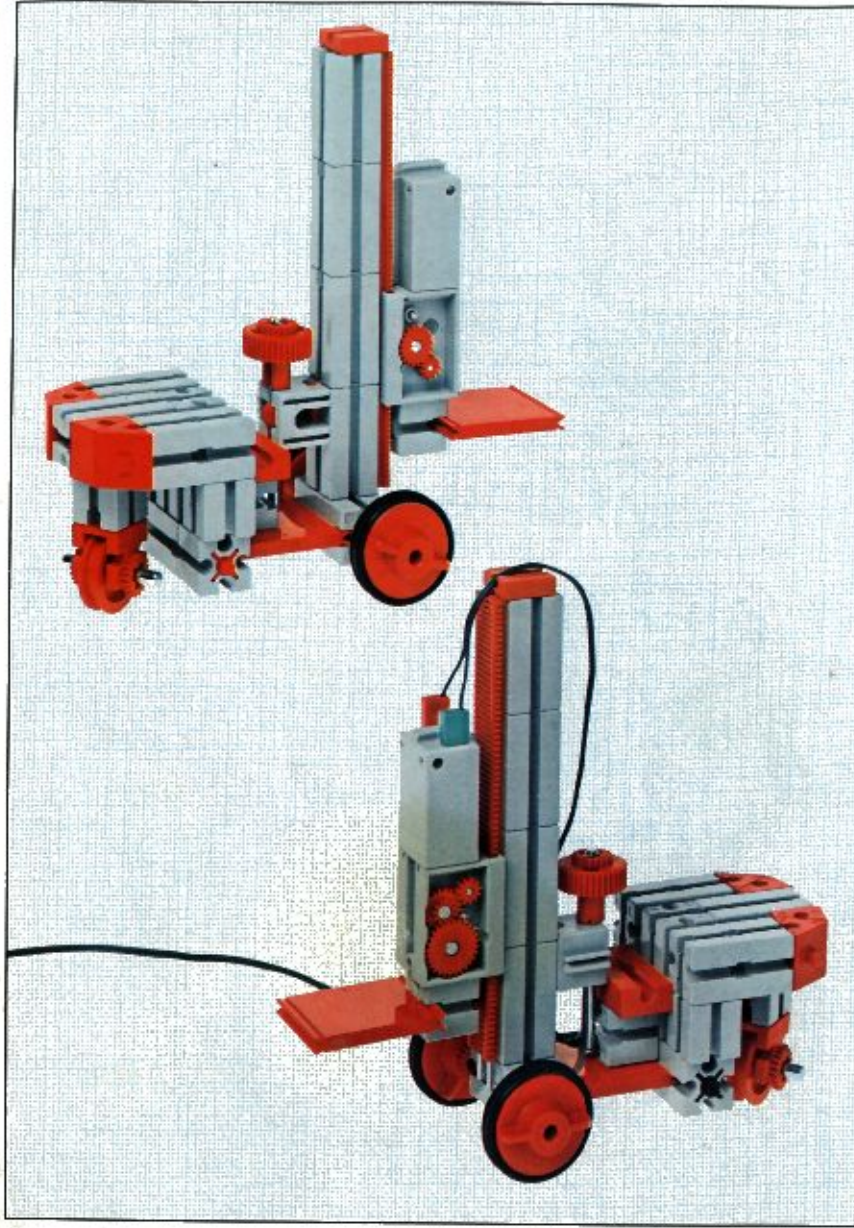

fischer[®]technik

mini- mot 1

5 mini-Getriebe
mit Motor
5 mini-gears
with motor
5 mini-réducteurs
avec moteur
5 mini-ingranaggi
con motore
5 mini-aandrijvingen
met motor

Art. - Nr. 6 39180 5

280:1

140:1

Stückliste · part list · nomenclature · elenco dei pezzi · onderdelenlijst					Stückliste · part list · nomenclature · elenco dei pezzi · onderdelenlijst						
Abbildung	Artikel-Nummer	mini-mot.1 Stück	Benennung	Zusatz-kasten	Abbildung	Artikel-Nummer	mini-mot.1 Stück	Benennung	Zusatz-kasten		
	3 31062 1	1	Mini-Motor · Mini-motor · Mini-moteur · Mini-mot. · Minimotor	mini-mot. 10	1		3 37457 1	1	Hubzahnstange 30 · Gear rack 30 · Cremailière pour verin 30 · Asta dentata di sollevamento 30 · Heftandstang 30	mini-mot. 12	1
	3 31070 1	1	Drehschieber für mini-Motor · Swivel base for mini-motor · Support tournant de mini-moteur · Cursore rotante per mini-mot. · Draaigrendel voor minimotor	mini-mot. 10	1		4 37283 3	1	Schubstange 60 · Connecting rod 60 · Bielle de 60 pour verin · Asta di spinta 60 · Drijfstang 60	mini-mot. 12	1
	3 31068 1	1	U-Getriebe · U-form gearbox · Reducteur de mini-mot. · Ingranaggio a U · U-aandrijving	mini-mot. 11	1		4 37276 3	1	Schubstange 30 · Connecting rod 30 · Bielle de 30 pour verin · Asta di spinta 30 · Drijfstang 30	mini-mot. 12	1
	3 31064 1	1	Achse 40 mit Zahnrad Z 28 · Axle 40 with gearwheel Z 28 · Axe 40 avec roue dentée Z 28 · Asse 40 con ruota dentata Z 28 · As 40 met tandwiel Z 28	mini-mot. 11	1		3 37282 1	1	Hubgelenk · Lifting joint · Bras de fixation du verin · Giunto di sollevamento · Hefaandrijving	mini-mot. 12	1
	3 31063 1	1	Achse 60 mit Zahnrad Z 28 · Axle 60 with gearwheel Z 28 · Axe 60 avec roue dentée Z 28 · Asse 60 con ruota dentata Z 28 · As 60 met tandwiel Z 28	mini-mot. 11	1		3 31338 1	2	Klemmkontakt · Clip contact · Contact a clip · Contatto a molletta · Klemkontakt	Servicebox	
	3 31069 1	1	Getriebehalter mit Schnecke m 0,5 · Gear support with worm m 0,5 · Renvoi d'angle avec vis sans fin m 0,5 · Sostegno con vite senza fine m 0,5 · Aablok met wormas m 0,5	mini-mot. 11	1		4 37170 7	1	Kabel 2-adrig, 1000 lang mit Stecker · 2-core cable, 1000 long with plug · Cable bifilaire 1000 · Cavo a due fili, lungh. 1000 con spina · Twee-aderige kabel, 1000 lang met stekker	mini-mot. 10	1
	3 31066 1	1	Getriebebock mit Schnecke m 1,5 · Gear-block with worm m 1,5 · Support avec vis sans fin m 1,5 · Supporto con vite senza fine m 1,5 · Transmissie met worm m 1,5	mini-mot. 11	1						
	3 31067 1	1	Getriebebock · Gear-block · Support d'engrenage · Supporto · Transmissie	mini-mot. 11	1						
	3 37268 1	1	Hubgetriebe · Lifting gear · Verin a cremailière · Ingranaggio di sollevamento · tandstangaandrijving	mini-mot. 12	1						
	3 37351 1	3	Hubzahnstange 60 · Gear rack 60 · Cremailière pour verin 60 · Asta dentata di sollevamento 60 · Heftandstang 60	mini-mot. 12	1					mini-mot. 13	5