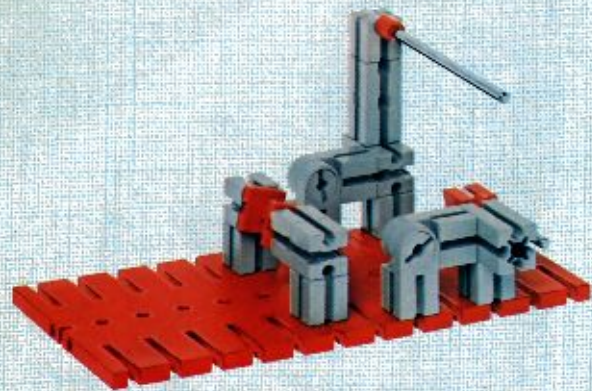

fischer[®]technik

mini- mot 1

5 mini-Getriebe
mit Motor
5 mini-gears
with motor
5 mini-réducteurs
avec moteur
5 mini-ingranaggi
con motore
5 mini-aandrijvingen
met motor

Art. - Nr. 6 39180 5

280:1

140:1

Stückliste · part list · nomenclature · elenco dei pezzi · onderdelenlijst					Stückliste · part list · nomenclature · elenco dei pezzi · onderdelenlijst						
Abbildung	Artikel-Nummer	mini-mot.1 Stück	Benennung	Zusatz-kasten	Abbildung	Artikel-Nummer	mini-mot.1 Stück	Benennung	Zusatz-kasten		
	3 31062 1	1	Mini-Motor · Mini-motor · Mini-moteur · Mini-mot. · Minimotor	mini-mot. 10	1		3 37457 1	1	Hubzahnstange 30 · Gear rack 30 · Cremailière pour verin 30 · Asta dentata di sollevamento 30 · Heftandstang 30	mini-mot. 12	1
	3 31070 1	1	Drehschieber für mini-Motor · Swivel base for mini-motor · Support tournant de mini-moteur · Cursore rotante per mini-mot. · Draaigrendel voor minimotor	mini-mot. 10	1		4 37283 3	1	Schubstange 60 · Connecting rod 60 · Bielle de 60 pour verin · Asta di spinta 60 · Drijfstang 60	mini-mot. 12	1
	3 31068 1	1	U-Getriebe · U-form gearbox · Reducteur de mini-mot. · Ingranaggio a U · U-aandrijving	mini-mot. 11	1		4 37276 3	1	Schubstange 30 · Connecting rod 30 · Bielle de 30 pour verin · Asta di spinta 30 · Drijfstang 30	mini-mot. 12	1
	3 31064 1	1	Achse 40 mit Zahnrad Z 28 · Axle 40 with gearwheel Z 28 · Axe 40 avec roue dentée Z 28 · Asse 40 con ruota dentata Z 28 · As 40 met tandwiel Z 28	mini-mot. 11	1		3 37282 1	1	Hubgelenk · Lifting joint · Bras de fixation du verin · Giunto di sollevamento · Hefaandrijving	mini-mot. 12	1
	3 31063 1	1	Achse 60 mit Zahnrad Z 28 · Axle 60 with gearwheel Z 28 · Axe 60 avec roue dentée Z 28 · Asse 60 con ruota dentata Z 28 · As 60 met tandwiel Z 28	mini-mot. 11	1		3 31338 1	2	Klemmkontakt · Clip contact · Contact a clip · Contatto a molletta · Klemkontakt	Servicebox	
	3 31069 1	1	Getriebehalter mit Schnecke m 0,5 · Gear support with worm m 0,5 · Renvoi d'angle avec vis sans fin m 0,5 · Sostegno con vite senza fine m 0,5 · Aablok met wormas m 0,5	mini-mot. 11	1		4 37170 7	1	Kabel 2-adrig, 1000 lang mit Stecker · 2-core cable, 1000 long with plug · Cable bifilaire 1000 · Cavo a due fili, lungh. 1000 con spina · Twee-aderige kabel, 1000 lang met stekker	mini-mot. 10	1
	3 31066 1	1	Getriebebock mit Schnecke m 1,5 · Gear-block with worm m 1,5 · Support avec vis sans fin m 1,5 · Supporto con vite senza fine m 1,5 · Transmissie met worm m 1,5	mini-mot. 11	1						
	3 31067 1	1	Getriebebock · Gear-block · Support d'engrenage · Supporto · Transmissie	mini-mot. 11	1						
	3 37268 1	1	Hubgetriebe · Lifting gear · Verin a cremailière · Ingranaggio di sollevamento · tandstangaandrijving	mini-mot. 12	1						
	3 37351 1	3	Hubzahnstange 60 · Gear rack 60 · Cremailière pour verin 60 · Asta dentata di sollevamento 60 · Heftandstang 60	mini-mot. 12	1					mini-mot. 13	5