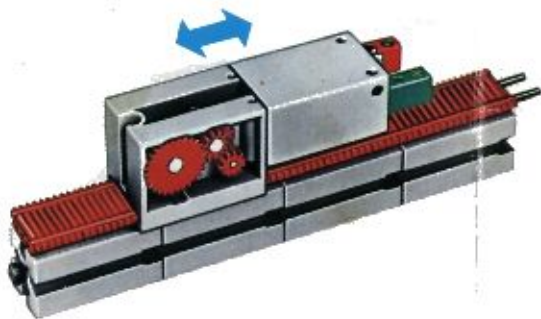

fischer[®]technik

mini- mot 1

5 mini-Getriebe
mit Motor
5 mini-gears
with motor
5 mini-réducteurs
avec moteur
5 mini-ingranaggi
con motore
5 mini-aandrijvingen
met motor

Art. - Nr. 6 39180 5

280:1

140:1

Stückliste · part list · nomenclature · elenco dei pezzi · onderdelenlijst					Stückliste · part list · nomenclature · elenco dei pezzi · onderdelenlijst						
Abbildung	Artikel-Nummer	mini-mot.1 Stück	Benennung	Zusatz-kasten	Abbildung	Artikel-Nummer	mini-mot.1 Stück	Benennung	Zusatz-kasten		
	3 31062 1	1	Mini-Motor · Mini-motor · Mini-moteur · Mini-mot. · Minimotor	mini-mot. 10	1		3 37457 1	1	Hubzahnstange 30 · Gear rack 30 · Cremailière pour verin 30 · Asta dentata di sollevamento 30 · Heftandstang 30	mini-mot. 12	1
	3 31070 1	1	Drehschieber für mini-Motor · Swivel base for mini-motor · Support tournant de mini-moteur · Cursore rotante per mini-mot. · Draaigrendel voor minimotor	mini-mot. 10	1		4 37283 3	1	Schubstange 60 · Connecting rod 60 · Bielle de 60 pour verin · Asta di spinta 60 · Drijfstang 60	mini-mot. 12	1
	3 31068 1	1	U-Getriebe · U-form gearbox · Reducteur de mini-mot. · Ingranaggio a U · U-aandrijving	mini-mot. 11	1		4 37276 3	1	Schubstange 30 · Connecting rod 30 · Bielle de 30 pour verin · Asta di spinta 30 · Drijfstang 30	mini-mot. 12	1
	3 31064 1	1	Achse 40 mit Zahnrad Z 28 · Axle 40 with gearwheel Z 28 · Axe 40 avec roue dentée Z 28 · Asse 40 con ruota dentata Z 28 · As 40 met tandwiel Z 28	mini-mot. 11	1		3 37282 1	1	Hubgelenk · Lifting joint · Bras de fixation du verin · Giunto di sollevamento · Hefaandrijving	mini-mot. 12	1
	3 31063 1	1	Achse 60 mit Zahnrad Z 28 · Axle 60 with gearwheel Z 28 · Axe 60 avec roue dentée Z 28 · Asse 60 con ruota dentata Z 28 · As 60 met tandwiel Z 28	mini-mot. 11	1		3 31338 1	2	Klemmkontakt · Clip contact · Contact a clip · Contatto a molletta · Klemkontakt	Servicebox	
	3 31069 1	1	Getriebehalter mit Schnecke m 0,5 · Gear support with worm m 0,5 · Renvoi d'angle avec vis sans fin m 0,5 · Sostegno con vite senza fine m 0,5 · Aablok met wormas m 0,5	mini-mot. 11	1		4 37170 7	1	Kabel 2-adrig, 1000 lang mit Stecker · 2-core cable, 1000 long with plug · Cable bifilaire 1000 · Cavo a due fili, lungh. 1000 con spina · Twee-aderige kabel, 1000 lang met stekker	mini-mot. 10	1
	3 31066 1	1	Getriebebock mit Schnecke m 1,5 · Gear-block with worm m 1,5 · Support avec vis sans fin m 1,5 · Supporto con vite senza fine m 1,5 · Transmissie met worm m 1,5	mini-mot. 11	1						
	3 31067 1	1	Getriebebock · Gear-block · Support d'engrenage · Supporto · Transmissie	mini-mot. 11	1						
	3 37268 1	1	Hubgetriebe · Lifting gear · Verin a cremailière · Ingranaggio di sollevamento · tandstangaandrijving	mini-mot. 12	1						
	3 37351 1	3	Hubzahnstange 60 · Gear rack 60 · Cremailière pour verin 60 · Asta dentata di sollevamento 60 · Heftandstang 60	mini-mot. 12	1					mini-mot. 13	5