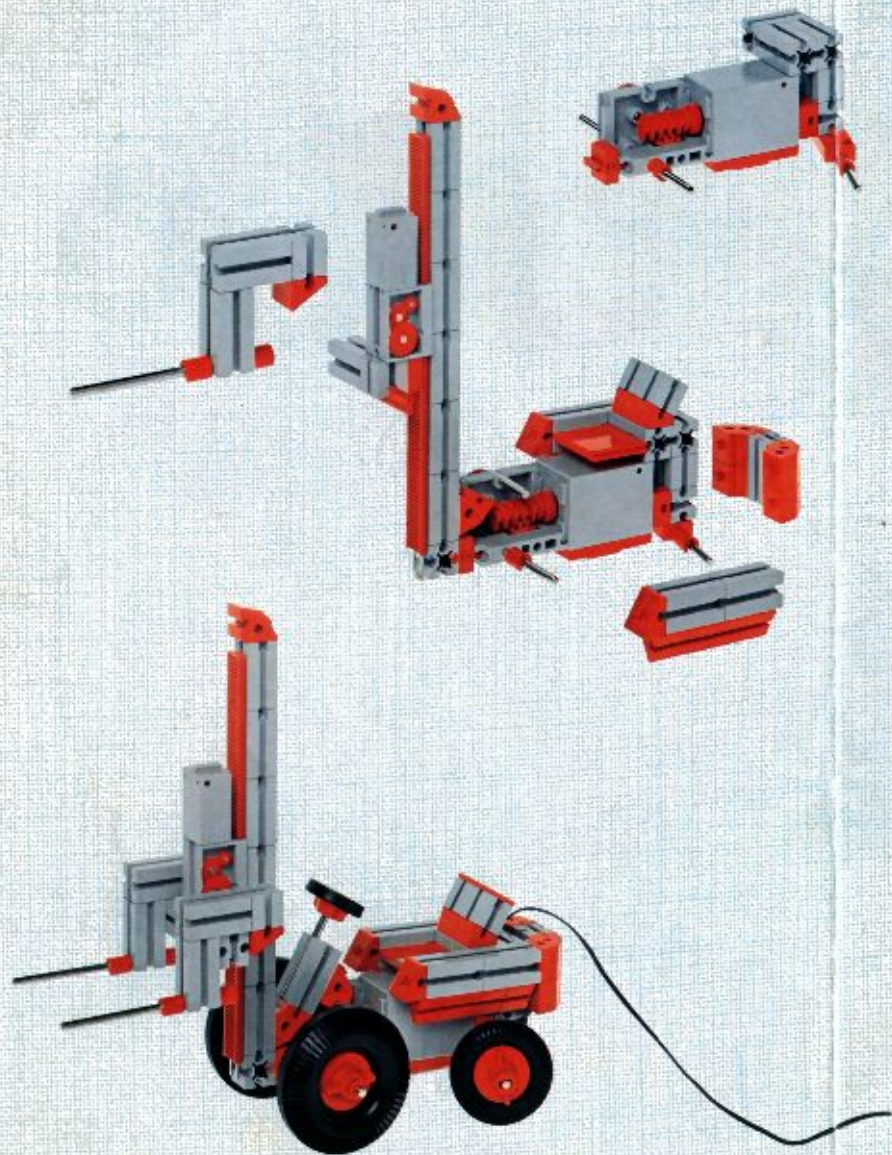

fischer[®]technik

mini- mot 1

5 mini-Getriebe
mit Motor
5 mini-gears
with motor
5 mini-réducteurs
avec moteur
5 mini-ingranaggi
con motore
5 mini-aandrijvingen
met motor

Art. - Nr. 6 39180 5

280:1

140:1

Stückliste · part list · nomenclature · elenco dei pezzi · onderdelenlijst					Stückliste · part list · nomenclature · elenco dei pezzi · onderdelenlijst						
Abbildung	Artikel-Nummer	mini-mot.1 Stück	Benennung	Zusatz-kasten	Abbildung	Artikel-Nummer	mini-mot.1 Stück	Benennung	Zusatz-kasten		
	3 31062 1	1	Mini-Motor · Mini-motor · Mini-moteur · Mini-mot. · Minimotor	mini-mot. 10	1		3 37457 1	1	Hubzahnstange 30 · Gear rack 30 · Cremailière pour verin 30 · Asta dentata di sollevamento 30 · Heftandstang 30	mini-mot. 12	1
	3 31070 1	1	Drehschieber für mini-Motor · Swivel base for mini-motor · Support tournant de mini-moteur · Cursore rotante per mini-mot. · Draaigrendel voor minimotor	mini-mot. 10	1		4 37283 3	1	Schubstange 60 · Connecting rod 60 · Bielle de 60 pour verin · Asta di spinta 60 · Drijfstang 60	mini-mot. 12	1
	3 31068 1	1	U-Getriebe · U-form gearbox · Reducteur de mini-mot. · Ingranaggio a U · U-aandrijving	mini-mot. 11	1		4 37276 3	1	Schubstange 30 · Connecting rod 30 · Bielle de 30 pour verin · Asta di spinta 30 · Drijfstang 30	mini-mot. 12	1
	3 31064 1	1	Achse 40 mit Zahnrad Z 28 · Axle 40 with gearwheel Z 28 · Axe 40 avec roue dentée Z 28 · Asse 40 con ruota dentata Z 28 · As 40 met tandwiel Z 28	mini-mot. 11	1		3 37282 1	1	Hubgelenk · Lifting joint · Bras de fixation du verin · Giunto di sollevamento · Hefaandrijving	mini-mot. 12	1
	3 31063 1	1	Achse 60 mit Zahnrad Z 28 · Axle 60 with gearwheel Z 28 · Axe 60 avec roue dentée Z 28 · Asse 60 con ruota dentata Z 28 · As 60 met tandwiel Z 28	mini-mot. 11	1		3 31338 1	2	Klemmkontakt · Clip contact · Contact a clip · Contatto a molletta · Klemkontakt	Servicebox	
	3 31069 1	1	Getriebehalter mit Schnecke m 0,5 · Gear support with worm m 0,5 · Renvoi d'angle avec vis sans fin m 0,5 · Sostegno con vite senza fine m 0,5 · Aablok met wormas m 0,5	mini-mot. 11	1		4 37170 7	1	Kabel 2-adrig, 1000 lang mit Stecker · 2-core cable, 1000 long with plug · Cable bifilaire 1000 · Cavo a due fili, lungh. 1000 con spina · Twee-aderige kabel, 1000 lang met stekker	mini-mot. 10	1
	3 31066 1	1	Getriebebock mit Schnecke m 1,5 · Gear-block with worm m 1,5 · Support avec vis sans fin m 1,5 · Supporto con vite senza fine m 1,5 · Transmissie met worm m 1,5	mini-mot. 11	1						
	3 31067 1	1	Getriebebock · Gear-block · Support d'engrenage · Supporto · Transmissie	mini-mot. 11	1						
	3 37268 1	1	Hubgetriebe · Lifting gear · Verin a cremailière · Ingranaggio di sollevamento · tandstangaandrijving	mini-mot. 12	1						
	3 37351 1	3	Hubzahnstange 60 · Gear rack 60 · Cremailière pour verin 60 · Asta dentata di sollevamento 60 · Heftandstang 60	mini-mot. 12	1					mini-mot. 13	5