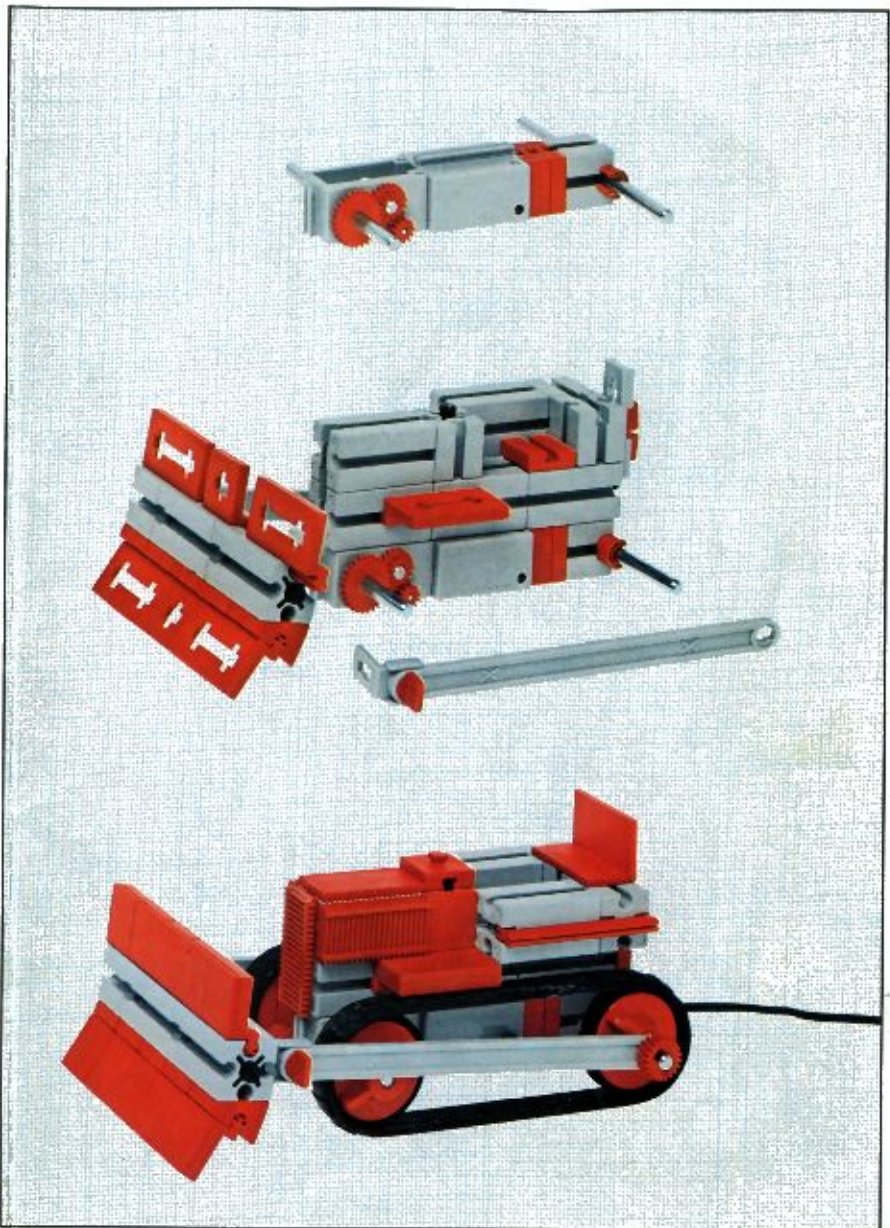

fischer[®]technik

mini- mot 1

5 mini-Getriebe
mit Motor
5 mini-gears
with motor
5 mini-réducteurs
avec moteur
5 mini-ingranaggi
con motore
5 mini-aandrijvingen
met motor

Art. - Nr. 6 39180 5

280:1

140:1

Stückliste · part list · nomenclature · elenco dei pezzi · onderdelenlijst					Stückliste · part list · nomenclature · elenco dei pezzi · onderdelenlijst						
Abbildung	Artikel-Nummer	mini-mot.1 Stück	Benennung	Zusatz-kasten	Abbildung	Artikel-Nummer	mini-mot.1 Stück	Benennung	Zusatz-kasten		
	3 31062 1	1	Mini-Motor · Mini-motor · Mini-moteur · Mini-mot. · Minimotor	mini-mot. 10	1		3 37457 1	1	Hubzahnstange 30 · Gear rack 30 · Cremailière pour verin 30 · Asta dentata di sollevamento 30 · Heftandstang 30	mini-mot. 12	1
	3 31070 1	1	Drehschieber für mini-Motor · Swivel base for mini-motor · Support tournant de mini-moteur · Cursore rotante per mini-mot. · Draaigrendel voor minimotor	mini-mot. 10	1		4 37283 3	1	Schubstange 60 · Connecting rod 60 · Bielle de 60 pour verin · Asta di spinta 60 · Drijfstang 60	mini-mot. 12	1
	3 31068 1	1	U-Getriebe · U-form gearbox · Reducteur de mini-mot. · Ingranaggio a U · U-aandrijving	mini-mot. 11	1		4 37276 3	1	Schubstange 30 · Connecting rod 30 · Bielle de 30 pour verin · Asta di spinta 30 · Drijfstang 30	mini-mot. 12	1
	3 31064 1	1	Achse 40 mit Zahnrad Z 28 · Axle 40 with gearwheel Z 28 · Axe 40 avec roue dentée Z 28 · Asse 40 con ruota dentata Z 28 · As 40 met tandwiel Z 28	mini-mot. 11	1		3 37282 1	1	Hubgelenk · Lifting joint · Bras de fixation du verin · Giunto di sollevamento · Hefaandrijving	mini-mot. 12	1
	3 31063 1	1	Achse 60 mit Zahnrad Z 28 · Axle 60 with gearwheel Z 28 · Axe 60 avec roue dentée Z 28 · Asse 60 con ruota dentata Z 28 · As 60 met tandwiel Z 28	mini-mot. 11	1		3 31338 1	2	Klemmkontakt · Clip contact · Contact a clip · Contatto a molletta · Klemkontakt	Servicebox	
	3 31069 1	1	Getriebehalter mit Schnecke m 0,5 · Gear support with worm m 0,5 · Renvoi d'angle avec vis sans fin m 0,5 · Sostegno con vite senza fine m 0,5 · Aablok met wormas m 0,5	mini-mot. 11	1		4 37170 7	1	Kabel 2-adrig, 1000 lang mit Stecker · 2-core cable, 1000 long with plug · Cable bifilaire 1000 · Cavo a due fili, lungh. 1000 con spina · Twee-aderige kabel, 1000 lang met stekker	mini-mot. 10	1
	3 31066 1	1	Getriebebock mit Schnecke m 1,5 · Gear-block with worm m 1,5 · Support avec vis sans fin m 1,5 · Supporto con vite senza fine m 1,5 · Transmissie met worm m 1,5	mini-mot. 11	1						
	3 31067 1	1	Getriebebock · Gear-block · Support d'engrenage · Supporto · Transmissie	mini-mot. 11	1						
	3 37268 1	1	Hubgetriebe · Lifting gear · Verin a cremailière · Ingranaggio di sollevamento · tandstangaandrijving	mini-mot. 12	1						
	3 37351 1	3	Hubzahnstange 60 · Gear rack 60 · Cremailière pour verin 60 · Asta dentata di sollevamento 60 · Heftandstang 60	mini-mot. 12	1					mini-mot. 13	5