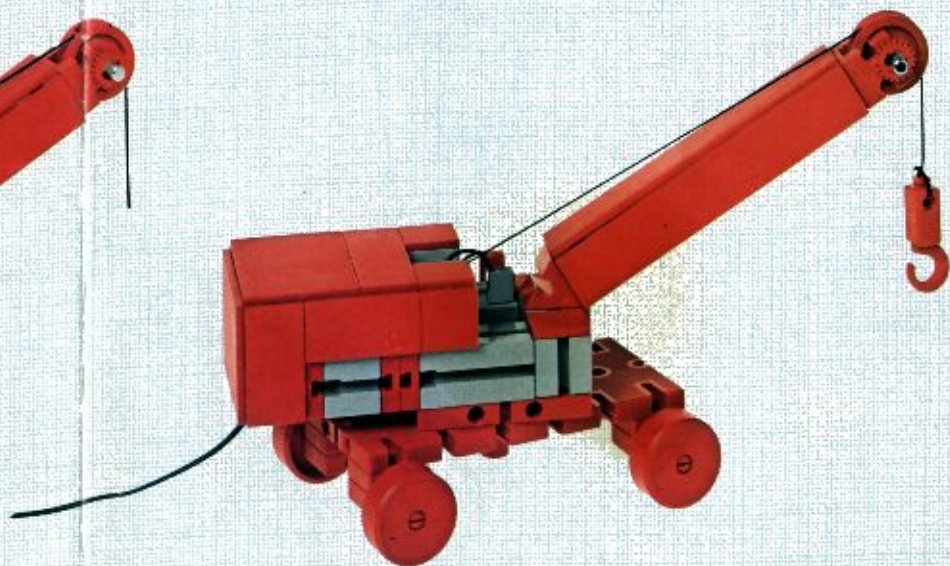

fischer[®]technik

mini- mot 1

5 mini-Getriebe
mit Motor
5 mini-gears
with motor
5 mini-réducteurs
avec moteur
5 mini-ingranaggi
con motore
5 mini-aandrijvingen
met motor

Art. - Nr. 6 39180 5

280:1

140:1

Stückliste · part list · nomenclature · elenco dei pezzi · onderdelenlijst					Stückliste · part list · nomenclature · elenco dei pezzi · onderdelenlijst						
Abbildung	Artikel-Nummer	mini-mot.1 Stück	Benennung	Zusatz-kasten	Abbildung	Artikel-Nummer	mini-mot.1 Stück	Benennung	Zusatz-kasten		
	3 31062 1	1	Mini-Motor · Mini-motor · Mini-moteur · Mini-mot. · Minimotor	mini-mot. 10	1		3 37457 1	1	Hubzahnstange 30 · Gear rack 30 · Cremailière pour verin 30 · Asta dentata di sollevamento 30 · Heftandstang 30	mini-mot. 12	1
	3 31070 1	1	Drehschieber für mini-Motor · Swivel base for mini-motor · Support tournant de mini-moteur · Cursore rotante per mini-mot. · Draaigrendel voor minimotor	mini-mot. 10	1		4 37283 3	1	Schubstange 60 · Connecting rod 60 · Bielle de 60 pour verin · Asta di spinta 60 · Drijfstang 60	mini-mot. 12	1
	3 31068 1	1	U-Getriebe · U-form gearbox · Reducteur de mini-mot. · Ingranaggio a U · U-aandrijving	mini-mot. 11	1		4 37276 3	1	Schubstange 30 · Connecting rod 30 · Bielle de 30 pour verin · Asta di spinta 30 · Drijfstang 30	mini-mot. 12	1
	3 31064 1	1	Achse 40 mit Zahnrad Z 28 · Axle 40 with gearwheel Z 28 · Axe 40 avec roue dentée Z 28 · Asse 40 con ruota dentata Z 28 · As 40 met tandwiel Z 28	mini-mot. 11	1		3 37282 1	1	Hubgelenk · Lifting joint · Bras de fixation du verin · Giunto di sollevamento · Hefaandrijving	mini-mot. 12	1
	3 31063 1	1	Achse 60 mit Zahnrad Z 28 · Axle 60 with gearwheel Z 28 · Axe 60 avec roue dentée Z 28 · Asse 60 con ruota dentata Z 28 · As 60 met tandwiel Z 28	mini-mot. 11	1		3 31338 1	2	Klemmkontakt · Clip contact · Contact a clip · Contatto a molletta · Klemkontakt	Servicebox	
	3 31069 1	1	Getriebehalter mit Schnecke m 0,5 · Gear support with worm m 0,5 · Renvoi d'angle avec vis sans fin m 0,5 · Sostegno con vite senza fine m 0,5 · Aablok met wormas m 0,5	mini-mot. 11	1		4 37170 7	1	Kabel 2-adrig, 1000 lang mit Stecker · 2-core cable, 1000 long with plug · Cable bifilaire 1000 · Cavo a due fili, lungh. 1000 con spina · Twee-aderige kabel, 1000 lang met stekker	mini-mot. 10	1
	3 31066 1	1	Getriebebock mit Schnecke m 1,5 · Gear-block with worm m 1,5 · Support avec vis sans fin m 1,5 · Supporto con vite senza fine m 1,5 · Transmissie met worm m 1,5	mini-mot. 11	1						
	3 31067 1	1	Getriebebock · Gear-block · Support d'engrenage · Supporto · Transmissie	mini-mot. 11	1						
	3 37268 1	1	Hubgetriebe · Lifting gear · Verin a cremailière · Ingranaggio di sollevamento · tandstangaandrijving	mini-mot. 12	1						
	3 37351 1	3	Hubzahnstange 60 · Gear rack 60 · Cremailière pour verin 60 · Asta dentata di sollevamento 60 · Heftandstang 60	mini-mot. 12	1					mini-mot. 13	5