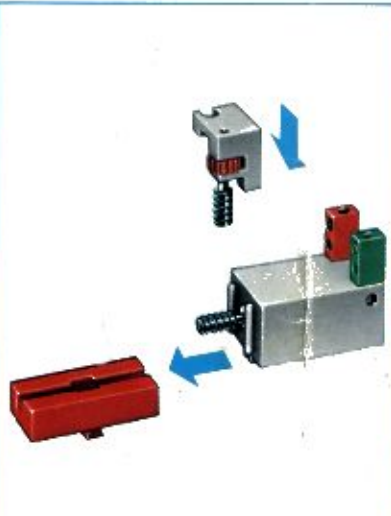

fischer[®]technik

mini- mot 1

5 mini-Getriebe
mit Motor
5 mini-gears
with motor
5 mini-réducteurs
avec moteur
5 mini-ingranaggi
con motore
5 mini-aandrijvingen
met motor

Art. - Nr. 6 39180 5

280:1

140:1

Stückliste · part list · nomenclature · elenco dei pezzi · onderdelenlijst					Stückliste · part list · nomenclature · elenco dei pezzi · onderdelenlijst						
Abbildung	Artikel-Nummer	mini-mot.1 Stück	Benennung	Zusatz-kasten	Abbildung	Artikel-Nummer	mini-mot.1 Stück	Benennung	Zusatz-kasten		
	3 31062 1	1	Mini-Motor · Mini-motor · Mini-moteur · Mini-mot. · Minimotor	mini-mot. 10	1		3 37457 1	1	Hubzahnstange 30 · Gear rack 30 · Cremailière pour verin 30 · Asta dentata di sollevamento 30 · Heftandstang 30	mini-mot. 12	1
	3 31070 1	1	Drehschieber für mini-Motor · Swivel base for mini-motor · Support tournant de mini-moteur · Cursore rotante per mini-mot. · Draaigrendel voor minimotor	mini-mot. 10	1		4 37283 3	1	Schubstange 60 · Connecting rod 60 · Bielle de 60 pour verin · Asta di spinta 60 · Drijfstang 60	mini-mot. 12	1
	3 31068 1	1	U-Getriebe · U-form gearbox · Reducteur de mini-mot. · Ingranaggio a U · U-aandrijving	mini-mot. 11	1		4 37276 3	1	Schubstange 30 · Connecting rod 30 · Bielle de 30 pour verin · Asta di spinta 30 · Drijfstang 30	mini-mot. 12	1
	3 31064 1	1	Achse 40 mit Zahnrad Z 28 · Axle 40 with gearwheel Z 28 · Axe 40 avec roue dentée Z 28 · Asse 40 con ruota dentata Z 28 · As 40 met tandwiel Z 28	mini-mot. 11	1		3 37282 1	1	Hubgelenk · Lifting joint · Bras de fixation du verin · Giunto di sollevamento · Hefaandrijving	mini-mot. 12	1
	3 31063 1	1	Achse 60 mit Zahnrad Z 28 · Axle 60 with gearwheel Z 28 · Axe 60 avec roue dentée Z 28 · Asse 60 con ruota dentata Z 28 · As 60 met tandwiel Z 28	mini-mot. 11	1		3 31338 1	2	Klemmkontakt · Clip contact · Contact a clip · Contatto a molletta · Klemkontakt	Servicebox	
	3 31069 1	1	Getriebehalter mit Schnecke m 0,5 · Gear support with worm m 0,5 · Renvoi d'angle avec vis sans fin m 0,5 · Sostegno con vite senza fine m 0,5 · Aablok met wormas m 0,5	mini-mot. 11	1		4 37170 7	1	Kabel 2-adrig, 1000 lang mit Stecker · 2-core cable, 1000 long with plug · Cable bifilaire 1000 · Cavo a due fili, lungh. 1000 con spina · Twee-aderige kabel, 1000 lang met stekker	mini-mot. 10	1
	3 31066 1	1	Getriebebock mit Schnecke m 1,5 · Gear-block with worm m 1,5 · Support avec vis sans fin m 1,5 · Supporto con vite senza fine m 1,5 · Transmissie met worm m 1,5	mini-mot. 11	1						
	3 31067 1	1	Getriebebock · Gear-block · Support d'engrenage · Supporto · Transmissie	mini-mot. 11	1						
	3 37268 1	1	Hubgetriebe · Lifting gear · Verin a cremailière · Ingranaggio di sollevamento · tandstangaandrijving	mini-mot. 12	1						
	3 37351 1	3	Hubzahnstange 60 · Gear rack 60 · Cremailière pour verin 60 · Asta dentata di sollevamento 60 · Heftandstang 60	mini-mot. 12	1					mini-mot. 13	5