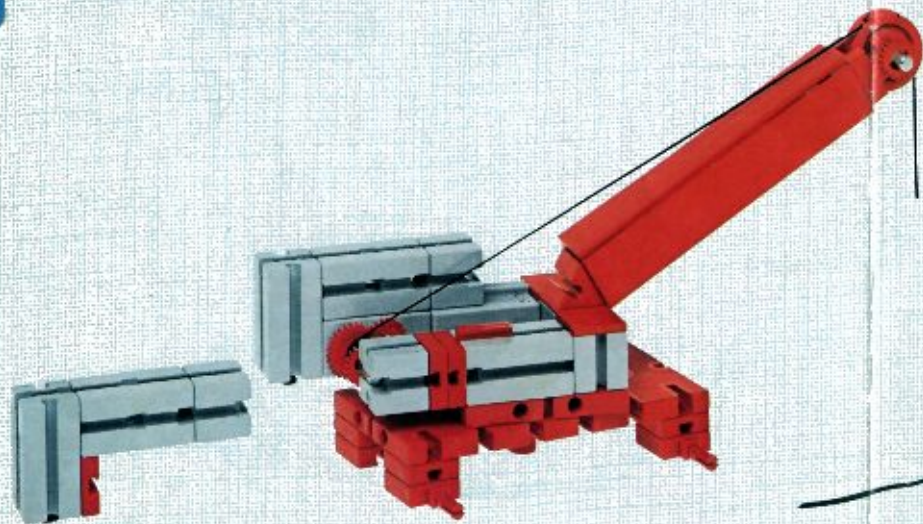

fischer[®]technik

mini- mot 1

5 mini-Getriebe
mit Motor
5 mini-gears
with motor
5 mini-réducteurs
avec moteur
5 mini-ingranaggi
con motore
5 mini-aandrijvingen
met motor

Art. - Nr. 6 39180 5

280:1

140:1

Stückliste · part list · nomenclature · elenco dei pezzi · onderdelenlijst					Stückliste · part list · nomenclature · elenco dei pezzi · onderdelenlijst						
Abbildung	Artikel-Nummer	mini-mot.1 Stück	Benennung	Zusatz-kasten	Abbildung	Artikel-Nummer	mini-mot.1 Stück	Benennung	Zusatz-kasten		
	3 31062 1	1	Mini-Motor · Mini-motor · Mini-moteur · Mini-mot. · Minimotor	mini-mot. 10	1		3 37457 1	1	Hubzahnstange 30 · Gear rack 30 · Cremailière pour verin 30 · Asta dentata di sollevamento 30 · Heftandstang 30	mini-mot. 12	1
	3 31070 1	1	Drehschieber für mini-Motor · Swivel base for mini-motor · Support tournant de mini-moteur · Cursore rotante per mini-mot. · Draaigrendel voor minimotor	mini-mot. 10	1		4 37283 3	1	Schubstange 60 · Connecting rod 60 · Bielle de 60 pour verin · Asta di spinta 60 · Drijfstang 60	mini-mot. 12	1
	3 31068 1	1	U-Getriebe · U-form gearbox · Reducteur de mini-mot. · Ingranaggio a U · U-aandrijving	mini-mot. 11	1		4 37276 3	1	Schubstange 30 · Connecting rod 30 · Bielle de 30 pour verin · Asta di spinta 30 · Drijfstang 30	mini-mot. 12	1
	3 31064 1	1	Achse 40 mit Zahnrad Z 28 · Axle 40 with gearwheel Z 28 · Axe 40 avec roue dentée Z 28 · Asse 40 con ruota dentata Z 28 · As 40 met tandwiel Z 28	mini-mot. 11	1		3 37282 1	1	Hubgelenk · Lifting joint · Bras de fixation du verin · Giunto di sollevamento · Hefaandrijving	mini-mot. 12	1
	3 31063 1	1	Achse 60 mit Zahnrad Z 28 · Axle 60 with gearwheel Z 28 · Axe 60 avec roue dentée Z 28 · Asse 60 con ruota dentata Z 28 · As 60 met tandwiel Z 28	mini-mot. 11	1		3 31338 1	2	Klemmkontakt · Clip contact · Contact a clip · Contatto a molletta · Klemkontakt	Servicebox	
	3 31069 1	1	Getriebehalter mit Schnecke m 0,5 · Gear support with worm m 0,5 · Renvoi d'angle avec vis sans fin m 0,5 · Sostegno con vite senza fine m 0,5 · Aablok met wormas m 0,5	mini-mot. 11	1		4 37170 7	1	Kabel 2-adrig, 1000 lang mit Stecker · 2-core cable, 1000 long with plug · Cable bifilaire 1000 · Cavo a due fili, lungh. 1000 con spina · Twee-aderige kabel, 1000 lang met stekker	mini-mot. 10	1
	3 31066 1	1	Getriebebock mit Schnecke m 1,5 · Gear-block with worm m 1,5 · Support avec vis sans fin m 1,5 · Supporto con vite senza fine m 1,5 · Transmissie met worm m 1,5	mini-mot. 11	1						
	3 31067 1	1	Getriebebock · Gear-block · Support d'engrenage · Supporto · Transmissie	mini-mot. 11	1						
	3 37268 1	1	Hubgetriebe · Lifting gear · Verin a cremailière · Ingranaggio di sollevamento · tandstangaandrijving	mini-mot. 12	1						
	3 37351 1	3	Hubzahnstange 60 · Gear rack 60 · Cremailière pour verin 60 · Asta dentata di sollevamento 60 · Heftandstang 60	mini-mot. 12	1					mini-mot. 13	5