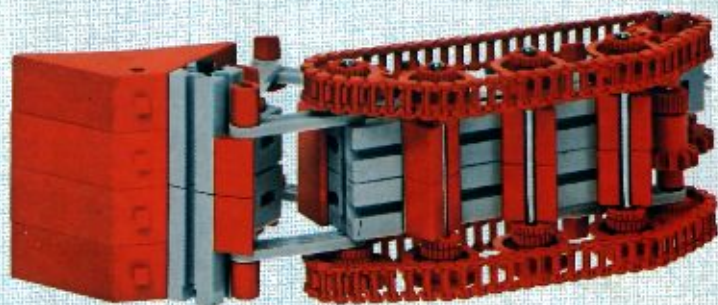

fischer[®]technik

mini- mot 1

5 mini-Getriebe
mit Motor
5 mini-gears
with motor
5 mini-réducteurs
avec moteur
5 mini-ingranaggi
con motore
5 mini-aandrijvingen
met motor

Art. - Nr. 6 39180 5

280:1

140:1

Stückliste · part list · nomenclature · elenco dei pezzi · onderdelenlijst					Stückliste · part list · nomenclature · elenco dei pezzi · onderdelenlijst						
Abbildung	Artikel-Nummer	mini-mot.1 Stück	Benennung	Zusatz-kasten	Abbildung	Artikel-Nummer	mini-mot.1 Stück	Benennung	Zusatz-kasten		
	3 31062 1	1	Mini-Motor · Mini-motor · Mini-moteur · Mini-mot. · Minimotor	mini-mot. 10	1		3 37457 1	1	Hubzahnstange 30 · Gear rack 30 · Cremailière pour verin 30 · Asta dentata di sollevamento 30 · Heftandstang 30	mini-mot. 12	1
	3 31070 1	1	Drehschieber für mini-Motor · Swivel base for mini-motor · Support tournant de mini-moteur · Cursore rotante per mini-mot. · Draaigrendel voor minimotor	mini-mot. 10	1		4 37283 3	1	Schubstange 60 · Connecting rod 60 · Bielle de 60 pour verin · Asta di spinta 60 · Drijfstang 60	mini-mot. 12	1
	3 31068 1	1	U-Getriebe · U-form gearbox · Reducteur de mini-mot. · Ingranaggio a U · U-aandrijving	mini-mot. 11	1		4 37276 3	1	Schubstange 30 · Connecting rod 30 · Bielle de 30 pour verin · Asta di spinta 30 · Drijfstang 30	mini-mot. 12	1
	3 31064 1	1	Achse 40 mit Zahnrad Z 28 · Axle 40 with gearwheel Z 28 · Axe 40 avec roue dentée Z 28 · Asse 40 con ruota dentata Z 28 · As 40 met tandwiel Z 28	mini-mot. 11	1		3 37282 1	1	Hubgelenk · Lifting joint · Bras de fixation du verin · Giunto di sollevamento · Hefaandrijving	mini-mot. 12	1
	3 31063 1	1	Achse 60 mit Zahnrad Z 28 · Axle 60 with gearwheel Z 28 · Axe 60 avec roue dentée Z 28 · Asse 60 con ruota dentata Z 28 · As 60 met tandwiel Z 28	mini-mot. 11	1		3 31338 1	2	Klemmkontakt · Clip contact · Contact a clip · Contatto a molletta · Klemkontakt	Servicebox	
	3 31069 1	1	Getriebehalter mit Schnecke m 0,5 · Gear support with worm m 0,5 · Renvoi d'angle avec vis sans fin m 0,5 · Sostegno con vite senza fine m 0,5 · Aablok met wormas m 0,5	mini-mot. 11	1		4 37170 7	1	Kabel 2-adrig, 1000 lang mit Stecker · 2-core cable, 1000 long with plug · Cable bifilaire 1000 · Cavo a due fili, lungh. 1000 con spina · Twee-aderige kabel, 1000 lang met stekker	mini-mot. 10	1
	3 31066 1	1	Getriebebock mit Schnecke m 1,5 · Gear-block with worm m 1,5 · Support avec vis sans fin m 1,5 · Supporto con vite senza fine m 1,5 · Transmissie met worm m 1,5	mini-mot. 11	1						
	3 31067 1	1	Getriebebock · Gear-block · Support d'engrenage · Supporto · Transmissie	mini-mot. 11	1						
	3 37268 1	1	Hubgetriebe · Lifting gear · Verin a cremailière · Ingranaggio di sollevamento · tandstangaandrijving	mini-mot. 12	1						
	3 37351 1	3	Hubzahnstange 60 · Gear rack 60 · Cremailière pour verin 60 · Asta dentata di sollevamento 60 · Heftandstang 60	mini-mot. 12	1					mini-mot. 13	5