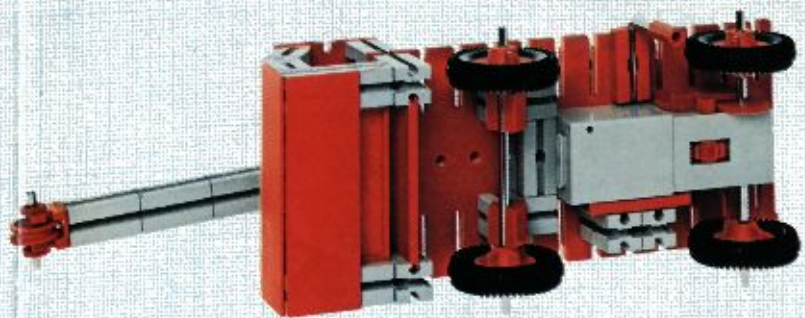

fischer[®]technik

mini- mot 1

5 mini-Getriebe
mit Motor
5 mini-gears
with motor
5 mini-réducteurs
avec moteur
5 mini-ingranaggi
con motore
5 mini-aandrijvingen
met motor

Art. - Nr. 6 39180 5

280:1

140:1

Stückliste · part list · nomenclature · elenco dei pezzi · onderdelenlijst					Stückliste · part list · nomenclature · elenco dei pezzi · onderdelenlijst						
Abbildung	Artikel-Nummer	mini-mot.1 Stück	Benennung	Zusatz-kasten	Abbildung	Artikel-Nummer	mini-mot.1 Stück	Benennung	Zusatz-kasten		
	3 31062 1	1	Mini-Motor · Mini-motor · Mini-moteur · Mini-mot. · Minimotor	mini-mot. 10	1		3 37457 1	1	Hubzahnstange 30 · Gear rack 30 · Cremailière pour verin 30 · Asta dentata di sollevamento 30 · Heftandstang 30	mini-mot. 12	1
	3 31070 1	1	Drehschieber für mini-Motor · Swivel base for mini-motor · Support tournant de mini-moteur · Cursore rotante per mini-mot. · Draaigrendel voor minimotor	mini-mot. 10	1		4 37283 3	1	Schubstange 60 · Connecting rod 60 · Bielle de 60 pour verin · Asta di spinta 60 · Drijfstang 60	mini-mot. 12	1
	3 31068 1	1	U-Getriebe · U-form gearbox · Reducteur de mini-mot. · Ingranaggio a U · U-aandrijving	mini-mot. 11	1		4 37276 3	1	Schubstange 30 · Connecting rod 30 · Bielle de 30 pour verin · Asta di spinta 30 · Drijfstang 30	mini-mot. 12	1
	3 31064 1	1	Achse 40 mit Zahnrad Z 28 · Axle 40 with gearwheel Z 28 · Axe 40 avec roue dentée Z 28 · Asse 40 con ruota dentata Z 28 · As 40 met tandwiel Z 28	mini-mot. 11	1		3 37282 1	1	Hubgelenk · Lifting joint · Bras de fixation du verin · Giunto di sollevamento · Hefaandrijving	mini-mot. 12	1
	3 31063 1	1	Achse 60 mit Zahnrad Z 28 · Axle 60 with gearwheel Z 28 · Axe 60 avec roue dentée Z 28 · Asse 60 con ruota dentata Z 28 · As 60 met tandwiel Z 28	mini-mot. 11	1		3 31338 1	2	Klemmkontakt · Clip contact · Contact a clip · Contatto a molletta · Klemkontakt	Servicebox	
	3 31069 1	1	Getriebehalter mit Schnecke m 0,5 · Gear support with worm m 0,5 · Renvoi d'angle avec vis sans fin m 0,5 · Sostegno con vite senza fine m 0,5 · Aablok met wormas m 0,5	mini-mot. 11	1		4 37170 7	1	Kabel 2-adrig, 1000 lang mit Stecker · 2-core cable, 1000 long with plug · Cable bifilaire 1000 · Cavo a due fili, lungh. 1000 con spina · Twee-aderige kabel, 1000 lang met stekker	mini-mot. 10	1
	3 31066 1	1	Getriebebock mit Schnecke m 1,5 · Gear-block with worm m 1,5 · Support avec vis sans fin m 1,5 · Supporto con vite senza fine m 1,5 · Transmissie met worm m 1,5	mini-mot. 11	1						
	3 31067 1	1	Getriebebock · Gear-block · Support d'engrenage · Supporto · Transmissie	mini-mot. 11	1						
	3 37268 1	1	Hubgetriebe · Lifting gear · Verin a cremailière · Ingranaggio di sollevamento · tandstangaandrijving	mini-mot. 12	1						
	3 37351 1	3	Hubzahnstange 60 · Gear rack 60 · Cremailière pour verin 60 · Asta dentata di sollevamento 60 · Heftandstang 60	mini-mot. 12	1					mini-mot. 13	5