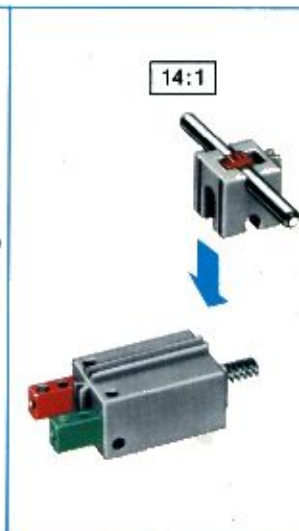

fischer[®]technik

mini- mot 1

5 mini-Getriebe
mit Motor
5 mini-gears
with motor
5 mini-réducteurs
avec moteur
5 mini-ingranaggi
con motore
5 mini-aandrijvingen
met motor

Art. - Nr. 6 39180 5

280:1

140:1

Stückliste · part list · nomenclature · elenco dei pezzi · onderdelenlijst					Stückliste · part list · nomenclature · elenco dei pezzi · onderdelenlijst						
Abbildung	Artikel-Nummer	mini-mot.1 Stück	Benennung	Zusatz-kasten	Abbildung	Artikel-Nummer	mini-mot.1 Stück	Benennung	Zusatz-kasten		
	3 31062 1	1	Mini-Motor · Mini-motor · Mini-moteur · Mini-mot. · Minimotor	mini-mot. 10	1		3 37457 1	1	Hubzahnstange 30 · Gear rack 30 · Cremailière pour verin 30 · Asta dentata di sollevamento 30 · Heftandstang 30	mini-mot. 12	1
	3 31070 1	1	Drehschieber für mini-Motor · Swivel base for mini-motor · Support tournant de mini-moteur · Cursore rotante per mini-mot. · Draaigrendel voor minimotor	mini-mot. 10	1		4 37283 3	1	Schubstange 60 · Connecting rod 60 · Bielle de 60 pour verin · Asta di spinta 60 · Drijfstang 60	mini-mot. 12	1
	3 31068 1	1	U-Getriebe · U-form gearbox · Reducteur de mini-mot. · Ingranaggio a U · U-aandrijving	mini-mot. 11	1		4 37276 3	1	Schubstange 30 · Connecting rod 30 · Bielle de 30 pour verin · Asta di spinta 30 · Drijfstang 30	mini-mot. 12	1
	3 31064 1	1	Achse 40 mit Zahnrad Z 28 · Axle 40 with gearwheel Z 28 · Axe 40 avec roue dentée Z 28 · Asse 40 con ruota dentata Z 28 · As 40 met tandwiel Z 28	mini-mot. 11	1		3 37282 1	1	Hubgelenk · Lifting joint · Bras de fixation du verin · Giunto di sollevamento · Hefaandrijving	mini-mot. 12	1
	3 31063 1	1	Achse 60 mit Zahnrad Z 28 · Axle 60 with gearwheel Z 28 · Axe 60 avec roue dentée Z 28 · Asse 60 con ruota dentata Z 28 · As 60 met tandwiel Z 28	mini-mot. 11	1		3 31338 1	2	Klemmkontakt · Clip contact · Contact a clip · Contatto a molletta · Klemkontakt	Servicebox	
	3 31069 1	1	Getriebehalter mit Schnecke m 0,5 · Gear support with worm m 0,5 · Renvoi d'angle avec vis sans fin m 0,5 · Sostegno con vite senza fine m 0,5 · Aablok met wormas m 0,5	mini-mot. 11	1		4 37170 7	1	Kabel 2-adrig, 1000 lang mit Stecker · 2-core cable, 1000 long with plug · Cable bifilaire 1000 · Cavo a due fili, lungh. 1000 con spina · Twee-aderige kabel, 1000 lang met stekker	mini-mot. 10	1
	3 31066 1	1	Getriebebock mit Schnecke m 1,5 · Gear-block with worm m 1,5 · Support avec vis sans fin m 1,5 · Supporto con vite senza fine m 1,5 · Transmissie met worm m 1,5	mini-mot. 11	1						
	3 31067 1	1	Getriebebock · Gear-block · Support d'engrenage · Supporto · Transmissie	mini-mot. 11	1						
	3 37268 1	1	Hubgetriebe · Lifting gear · Verin a cremailière · Ingranaggio di sollevamento · tandstangaandrijving	mini-mot. 12	1						
	3 37351 1	3	Hubzahnstange 60 · Gear rack 60 · Cremailière pour verin 60 · Asta dentata di sollevamento 60 · Heftandstang 60	mini-mot. 12	1					mini-mot. 13	5