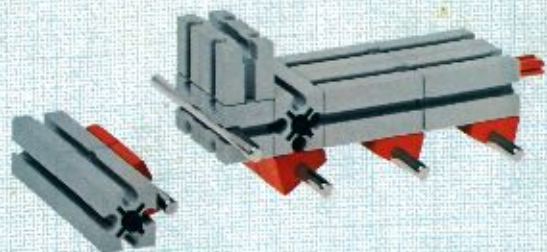

fischer[®]technik

mini- mot 1

5 mini-Getriebe
mit Motor
5 mini-gears
with motor
5 mini-réducteurs
avec moteur
5 mini-ingranaggi
con motore
5 mini-aandrijvingen
met motor

Art. - Nr. 6 39180 5

280:1

140:1

Stückliste · part list · nomenclature · elenco dei pezzi · onderdelenlijst					Stückliste · part list · nomenclature · elenco dei pezzi · onderdelenlijst						
Abbildung	Artikel-Nummer	mini-mot.1 Stück	Benennung	Zusatz-kasten	Abbildung	Artikel-Nummer	mini-mot.1 Stück	Benennung	Zusatz-kasten		
	3 31062 1	1	Mini-Motor · Mini-motor · Mini-moteur · Mini-mot. · Minimotor	mini-mot. 10	1		3 37457 1	1	Hubzahnstange 30 · Gear rack 30 · Cremailière pour verin 30 · Asta dentata di sollevamento 30 · Heftandstang 30	mini-mot. 12	1
	3 31070 1	1	Drehschieber für mini-Motor · Swivel base for mini-motor · Support tournant de mini-moteur · Cursore rotante per mini-mot. · Draaigrendel voor minimotor	mini-mot. 10	1		4 37283 3	1	Schubstange 60 · Connecting rod 60 · Bielle de 60 pour verin · Asta di spinta 60 · Drijfstang 60	mini-mot. 12	1
	3 31068 1	1	U-Getriebe · U-form gearbox · Reducteur de mini-mot. · Ingranaggio a U · U-aandrijving	mini-mot. 11	1		4 37276 3	1	Schubstange 30 · Connecting rod 30 · Bielle de 30 pour verin · Asta di spinta 30 · Drijfstang 30	mini-mot. 12	1
	3 31064 1	1	Achse 40 mit Zahnrad Z 28 · Axle 40 with gearwheel Z 28 · Axe 40 avec roue dentée Z 28 · Asse 40 con ruota dentata Z 28 · As 40 met tandwiel Z 28	mini-mot. 11	1		3 37282 1	1	Hubgelenk · Lifting joint · Bras de fixation du verin · Giunto di sollevamento · Hefaandrijving	mini-mot. 12	1
	3 31063 1	1	Achse 60 mit Zahnrad Z 28 · Axle 60 with gearwheel Z 28 · Axe 60 avec roue dentée Z 28 · Asse 60 con ruota dentata Z 28 · As 60 met tandwiel Z 28	mini-mot. 11	1		3 31338 1	2	Klemmkontakt · Clip contact · Contact a clip · Contatto a molletta · Klemkontakt	Servicebox	
	3 31069 1	1	Getriebehalter mit Schnecke m 0,5 · Gear support with worm m 0,5 · Renvoi d'angle avec vis sans fin m 0,5 · Sostegno con vite senza fine m 0,5 · Aablok met wormas m 0,5	mini-mot. 11	1		4 37170 7	1	Kabel 2-adrig, 1000 lang mit Stecker · 2-core cable, 1000 long with plug · Cable bifilaire 1000 · Cavo a due fili, lungh. 1000 con spina · Twee-aderige kabel, 1000 lang met stekker	mini-mot. 10	1
	3 31066 1	1	Getriebebock mit Schnecke m 1,5 · Gear-block with worm m 1,5 · Support avec vis sans fin m 1,5 · Supporto con vite senza fine m 1,5 · Transmissie met worm m 1,5	mini-mot. 11	1						
	3 31067 1	1	Getriebebock · Gear-block · Support d'engrenage · Supporto · Transmissie	mini-mot. 11	1						
	3 37268 1	1	Hubgetriebe · Lifting gear · Verin a cremailière · Ingranaggio di sollevamento · tandstangaandrijving	mini-mot. 12	1						
	3 37351 1	3	Hubzahnstange 60 · Gear rack 60 · Cremailière pour verin 60 · Asta dentata di sollevamento 60 · Heftandstang 60	mini-mot. 12	1					mini-mot. 13	5