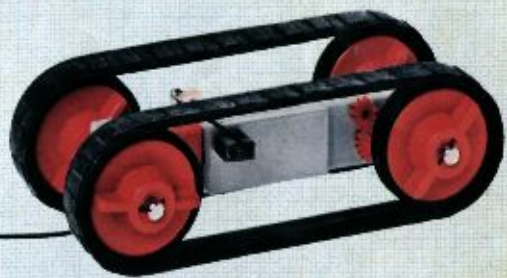

fischer[®]technik

mini- mot 1

5 mini-Getriebe
mit Motor
5 mini-gears
with motor
5 mini-réducteurs
avec moteur
5 mini-ingranaggi
con motore
5 mini-aandrijvingen
met motor

Art. - Nr. 6 39180 5

280:1

140:1

Stückliste · part list · nomenclature · elenco dei pezzi · onderdelenlijst					Stückliste · part list · nomenclature · elenco dei pezzi · onderdelenlijst						
Abbildung	Artikel-Nummer	mini-mot.1 Stück	Benennung	Zusatz-kasten	Abbildung	Artikel-Nummer	mini-mot.1 Stück	Benennung	Zusatz-kasten		
	3 31062 1	1	Mini-Motor · Mini-motor · Mini-moteur · Mini-mot. · Minimotor	mini-mot. 10	1		3 37457 1	1	Hubzahnstange 30 · Gear rack 30 · Cremailière pour verin 30 · Asta dentata di sollevamento 30 · Heftandstang 30	mini-mot. 12	1
	3 31070 1	1	Drehschieber für mini-Motor · Swivel base for mini-motor · Support tournant de mini-moteur · Cursore rotante per mini-mot. · Draaigrendel voor minimotor	mini-mot. 10	1		4 37283 3	1	Schubstange 60 · Connecting rod 60 · Bielle de 60 pour verin · Asta di spinta 60 · Drijfstang 60	mini-mot. 12	1
	3 31068 1	1	U-Getriebe · U-form gearbox · Reducteur de mini-mot. · Ingranaggio a U · U-aandrijving	mini-mot. 11	1		4 37276 3	1	Schubstange 30 · Connecting rod 30 · Bielle de 30 pour verin · Asta di spinta 30 · Drijfstang 30	mini-mot. 12	1
	3 31064 1	1	Achse 40 mit Zahnrad Z 28 · Axle 40 with gearwheel Z 28 · Axe 40 avec roue dentée Z 28 · Asse 40 con ruota dentata Z 28 · As 40 met tandwiel Z 28	mini-mot. 11	1		3 37282 1	1	Hubgelenk · Lifting joint · Bras de fixation du verin · Giunto di sollevamento · Hefaandrijving	mini-mot. 12	1
	3 31063 1	1	Achse 60 mit Zahnrad Z 28 · Axle 60 with gearwheel Z 28 · Axe 60 avec roue dentée Z 28 · Asse 60 con ruota dentata Z 28 · As 60 met tandwiel Z 28	mini-mot. 11	1		3 31338 1	2	Klemmkontakt · Clip contact · Contact a clip · Contatto a molletta · Klemkontakt	Servicebox	
	3 31069 1	1	Getriebehalter mit Schnecke m 0,5 · Gear support with worm m 0,5 · Renvoi d'angle avec vis sans fin m 0,5 · Sostegno con vite senza fine m 0,5 · Aablok met wormas m 0,5	mini-mot. 11	1		4 37170 7	1	Kabel 2-adrig, 1000 lang mit Stecker · 2-core cable, 1000 long with plug · Cable bifilaire 1000 · Cavo a due fili, lungh. 1000 con spina · Twee-aderige kabel, 1000 lang met stekker	mini-mot. 10	1
	3 31066 1	1	Getriebebock mit Schnecke m 1,5 · Gear-block with worm m 1,5 · Support avec vis sans fin m 1,5 · Supporto con vite senza fine m 1,5 · Transmissie met worm m 1,5	mini-mot. 11	1						
	3 31067 1	1	Getriebebock · Gear-block · Support d'engrenage · Supporto · Transmissie	mini-mot. 11	1						
	3 37268 1	1	Hubgetriebe · Lifting gear · Verin a cremailière · Ingranaggio di sollevamento · tandstangaandrijving	mini-mot. 12	1						
	3 37351 1	3	Hubzahnstange 60 · Gear rack 60 · Cremailière pour verin 60 · Asta dentata di sollevamento 60 · Heftandstang 60	mini-mot. 12	1					mini-mot. 13	5