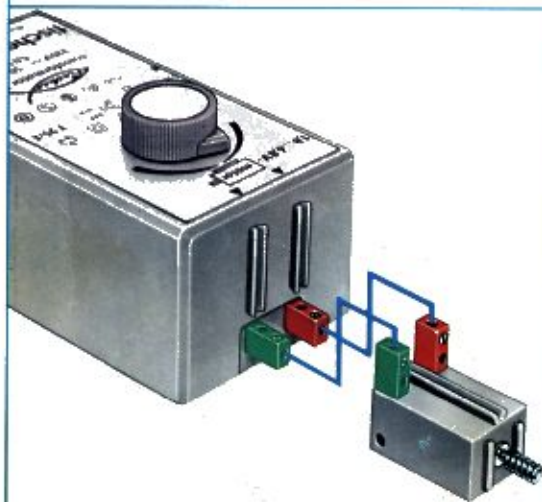

fischer[®]technik

mini- mot 1

5 mini-Getriebe
mit Motor
5 mini-gears
with motor
5 mini-réducteurs
avec moteur
5 mini-ingranaggi
con motore
5 mini-aandrijvingen
met motor

Art. - Nr. 6 39180 5

280:1

140:1

Stückliste · part list · nomenclature · elenco dei pezzi · onderdelenlijst					Stückliste · part list · nomenclature · elenco dei pezzi · onderdelenlijst						
Abbildung	Artikel-Nummer	mini-mot.1 Stück	Benennung	Zusatz-kasten	Abbildung	Artikel-Nummer	mini-mot.1 Stück	Benennung	Zusatz-kasten		
	3 31062 1	1	Mini-Motor · Mini-motor · Mini-moteur · Mini-mot. · Minimotor	mini-mot. 10	1		3 37457 1	1	Hubzahnstange 30 · Gear rack 30 · Cremailière pour verin 30 · Asta dentata di sollevamento 30 · Heftandstang 30	mini-mot. 12	1
	3 31070 1	1	Drehschieber für mini-Motor · Swivel base for mini-motor · Support tournant de mini-moteur · Cursore rotante per mini-mot. · Draaigrendel voor minimotor	mini-mot. 10	1		4 37283 3	1	Schubstange 60 · Connecting rod 60 · Bielle de 60 pour verin · Asta di spinta 60 · Drijfstang 60	mini-mot. 12	1
	3 31068 1	1	U-Getriebe · U-form gearbox · Reducteur de mini-mot. · Ingranaggio a U · U-aandrijving	mini-mot. 11	1		4 37276 3	1	Schubstange 30 · Connecting rod 30 · Bielle de 30 pour verin · Asta di spinta 30 · Drijfstang 30	mini-mot. 12	1
	3 31064 1	1	Achse 40 mit Zahnrad Z 28 · Axle 40 with gearwheel Z 28 · Axe 40 avec roue dentée Z 28 · Asse 40 con ruota dentata Z 28 · As 40 met tandwiel Z 28	mini-mot. 11	1		3 37282 1	1	Hubgelenk · Lifting joint · Bras de fixation du verin · Giunto di sollevamento · Hefaandrijving	mini-mot. 12	1
	3 31063 1	1	Achse 60 mit Zahnrad Z 28 · Axle 60 with gearwheel Z 28 · Axe 60 avec roue dentée Z 28 · Asse 60 con ruota dentata Z 28 · As 60 met tandwiel Z 28	mini-mot. 11	1		3 31338 1	2	Klemmkontakt · Clip contact · Contact a clip · Contatto a molletta · Klemkontakt	Servicebox	
	3 31069 1	1	Getriebehalter mit Schnecke m 0,5 · Gear support with worm m 0,5 · Renvoi d'angle avec vis sans fin m 0,5 · Sostegno con vite senza fine m 0,5 · Aablok met wormas m 0,5	mini-mot. 11	1		4 37170 7	1	Kabel 2-adrig, 1000 lang mit Stecker · 2-core cable, 1000 long with plug · Cable bifilaire 1000 · Cavo a due fili, lungh. 1000 con spina · Twee-aderige kabel, 1000 lang met stekker	mini-mot. 10	1
	3 31066 1	1	Getriebebock mit Schnecke m 1,5 · Gear-block with worm m 1,5 · Support avec vis sans fin m 1,5 · Supporto con vite senza fine m 1,5 · Transmissie met worm m 1,5	mini-mot. 11	1						
	3 31067 1	1	Getriebebock · Gear-block · Support d'engrenage · Supporto · Transmissie	mini-mot. 11	1						
	3 37268 1	1	Hubgetriebe · Lifting gear · Verin a cremailière · Ingranaggio di sollevamento · tandstangaandrijving	mini-mot. 12	1						
	3 37351 1	3	Hubzahnstange 60 · Gear rack 60 · Cremailière pour verin 60 · Asta dentata di sollevamento 60 · Heftandstang 60	mini-mot. 12	1					mini-mot. 13	5