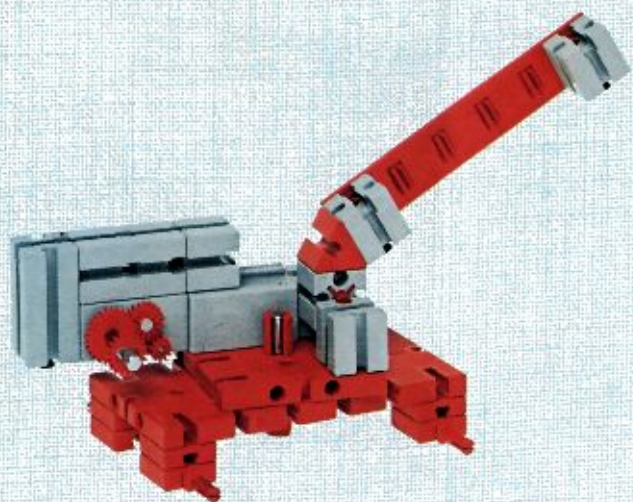

fischer[®]technik

mini- mot 1

5 mini-Getriebe
mit Motor
5 mini-gears
with motor
5 mini-réducteurs
avec moteur
5 mini-ingranaggi
con motore
5 mini-aandrijvingen
met motor

Art. - Nr. 6 39180 5

280:1

140:1

Stückliste · part list · nomenclature · elenco dei pezzi · onderdelenlijst					Stückliste · part list · nomenclature · elenco dei pezzi · onderdelenlijst						
Abbildung	Artikel-Nummer	mini-mot.1 Stück	Benennung	Zusatz-kasten	Abbildung	Artikel-Nummer	mini-mot.1 Stück	Benennung	Zusatz-kasten		
	3 31062 1	1	Mini-Motor · Mini-motor · Mini-moteur · Mini-mot. · Minimotor	mini-mot. 10	1		3 37457 1	1	Hubzahnstange 30 · Gear rack 30 · Cremailière pour verin 30 · Asta dentata di sollevamento 30 · Heftandstang 30	mini-mot. 12	1
	3 31070 1	1	Drehschieber für mini-Motor · Swivel base for mini-motor · Support tournant de mini-moteur · Cursore rotante per mini-mot. · Draaigrendel voor minimotor	mini-mot. 10	1		4 37283 3	1	Schubstange 60 · Connecting rod 60 · Bielle de 60 pour verin · Asta di spinta 60 · Drijfstang 60	mini-mot. 12	1
	3 31068 1	1	U-Getriebe · U-form gearbox · Reducteur de mini-mot. · Ingranaggio a U · U-aandrijving	mini-mot. 11	1		4 37276 3	1	Schubstange 30 · Connecting rod 30 · Bielle de 30 pour verin · Asta di spinta 30 · Drijfstang 30	mini-mot. 12	1
	3 31064 1	1	Achse 40 mit Zahnrad Z 28 · Axle 40 with gearwheel Z 28 · Axe 40 avec roue dentée Z 28 · Asse 40 con ruota dentata Z 28 · As 40 met tandwiel Z 28	mini-mot. 11	1		3 37282 1	1	Hubgelenk · Lifting joint · Bras de fixation du verin · Giunto di sollevamento · Hefaandrijving	mini-mot. 12	1
	3 31063 1	1	Achse 60 mit Zahnrad Z 28 · Axle 60 with gearwheel Z 28 · Axe 60 avec roue dentée Z 28 · Asse 60 con ruota dentata Z 28 · As 60 met tandwiel Z 28	mini-mot. 11	1		3 31338 1	2	Klemmkontakt · Clip contact · Contact a clip · Contatto a molletta · Klemkontakt	Servicebox	
	3 31069 1	1	Getriebehalter mit Schnecke m 0,5 · Gear support with worm m 0,5 · Renvoi d'angle avec vis sans fin m 0,5 · Sostegno con vite senza fine m 0,5 · Aablok met wormas m 0,5	mini-mot. 11	1		4 37170 7	1	Kabel 2-adrig, 1000 lang mit Stecker · 2-core cable, 1000 long with plug · Cable bifilaire 1000 · Cavo a due fili, lungh. 1000 con spina · Twee-aderige kabel, 1000 lang met stekker	mini-mot. 10	1
	3 31066 1	1	Getriebebock mit Schnecke m 1,5 · Gear-block with worm m 1,5 · Support avec vis sans fin m 1,5 · Supporto con vite senza fine m 1,5 · Transmissie met worm m 1,5	mini-mot. 11	1						
	3 31067 1	1	Getriebebock · Gear-block · Support d'engrenage · Supporto · Transmissie	mini-mot. 11	1						
	3 37268 1	1	Hubgetriebe · Lifting gear · Verin a cremailière · Ingranaggio di sollevamento · tandstangaandrijving	mini-mot. 12	1						
	3 37351 1	3	Hubzahnstange 60 · Gear rack 60 · Cremailière pour verin 60 · Asta dentata di sollevamento 60 · Heftandstang 60	mini-mot. 12	1					mini-mot. 13	5