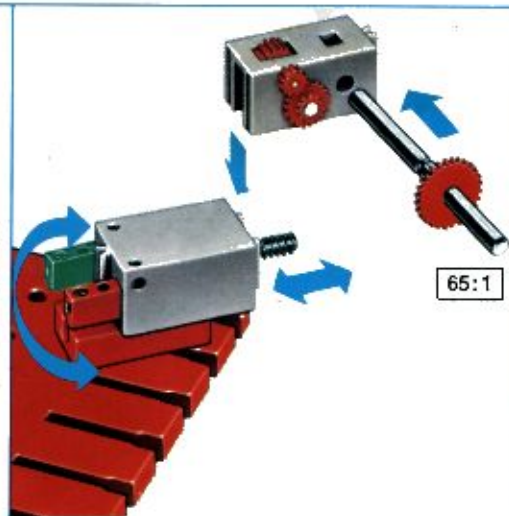

fischer[®]technik

mini- mot 1

5 mini-Getriebe
mit Motor
5 mini-gears
with motor
5 mini-réducteurs
avec moteur
5 mini-ingranaggi
con motore
5 mini-aandrijvingen
met motor

Art. - Nr. 6 39180 5

280:1

140:1

Stückliste · part list · nomenclature · elenco dei pezzi · onderdelenlijst					Stückliste · part list · nomenclature · elenco dei pezzi · onderdelenlijst						
Abbildung	Artikel-Nummer	mini-mot.1 Stück	Benennung	Zusatz-kasten	Abbildung	Artikel-Nummer	mini-mot.1 Stück	Benennung	Zusatz-kasten		
	3 31062 1	1	Mini-Motor · Mini-motor · Mini-moteur · Mini-mot. · Minimotor	mini-mot. 10	1		3 37457 1	1	Hubzahnstange 30 · Gear rack 30 · Cremailière pour verin 30 · Asta dentata di sollevamento 30 · Heftandstang 30	mini-mot. 12	1
	3 31070 1	1	Drehschieber für mini-Motor · Swivel base for mini-motor · Support tournant de mini-moteur · Cursore rotante per mini-mot. · Draaigrendel voor minimotor	mini-mot. 10	1		4 37283 3	1	Schubstange 60 · Connecting rod 60 · Bielle de 60 pour verin · Asta di spinta 60 · Drijfstang 60	mini-mot. 12	1
	3 31068 1	1	U-Getriebe · U-form gearbox · Reducteur de mini-mot. · Ingranaggio a U · U-aandrijving	mini-mot. 11	1		4 37276 3	1	Schubstange 30 · Connecting rod 30 · Bielle de 30 pour verin · Asta di spinta 30 · Drijfstang 30	mini-mot. 12	1
	3 31064 1	1	Achse 40 mit Zahnrad Z 28 · Axle 40 with gearwheel Z 28 · Axe 40 avec roue dentée Z 28 · Asse 40 con ruota dentata Z 28 · As 40 met tandwiel Z 28	mini-mot. 11	1		3 37282 1	1	Hubgelenk · Lifting joint · Bras de fixation du verin · Giunto di sollevamento · Hefaandrijving	mini-mot. 12	1
	3 31063 1	1	Achse 60 mit Zahnrad Z 28 · Axle 60 with gearwheel Z 28 · Axe 60 avec roue dentée Z 28 · Asse 60 con ruota dentata Z 28 · As 60 met tandwiel Z 28	mini-mot. 11	1		3 31338 1	2	Klemmkontakt · Clip contact · Contact a clip · Contatto a molletta · Klemkontakt	Servicebox	
	3 31069 1	1	Getriebehalter mit Schnecke m 0,5 · Gear support with worm m 0,5 · Renvoi d'angle avec vis sans fin m 0,5 · Sostegno con vite senza fine m 0,5 · Aablok met wormas m 0,5	mini-mot. 11	1		4 37170 7	1	Kabel 2-adrig, 1000 lang mit Stecker · 2-core cable, 1000 long with plug · Cable bifilaire 1000 · Cavo a due fili, lungh. 1000 con spina · Twee-aderige kabel, 1000 lang met stekker	mini-mot. 10	1
	3 31066 1	1	Getriebebock mit Schnecke m 1,5 · Gear-block with worm m 1,5 · Support avec vis sans fin m 1,5 · Supporto con vite senza fine m 1,5 · Transmissie met worm m 1,5	mini-mot. 11	1						
	3 31067 1	1	Getriebebock · Gear-block · Support d'engrenage · Supporto · Transmissie	mini-mot. 11	1						
	3 37268 1	1	Hubgetriebe · Lifting gear · Verin a cremailière · Ingranaggio di sollevamento · tandstangaandrijving	mini-mot. 12	1						
	3 37351 1	3	Hubzahnstange 60 · Gear rack 60 · Cremailière pour verin 60 · Asta dentata di sollevamento 60 · Heftandstang 60	mini-mot. 12	1					mini-mot. 13	5