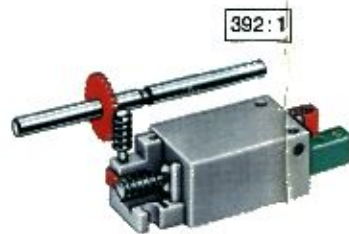

fischer[®]technik

mini- mot 1

5 mini-Getriebe
mit Motor
5 mini-gears
with motor
5 mini-réducteurs
avec moteur
5 mini-ingranaggi
con motore
5 mini-aandrijvingen
met motor

Art. - Nr. 6 39180 5

280:1

140:1

Stückliste · part list · nomenclature · elenco dei pezzi · onderdelenlijst					Stückliste · part list · nomenclature · elenco dei pezzi · onderdelenlijst						
Abbildung	Artikel-Nummer	mini-mot.1 Stück	Benennung	Zusatz-kasten	Abbildung	Artikel-Nummer	mini-mot.1 Stück	Benennung	Zusatz-kasten		
	3 31062 1	1	Mini-Motor · Mini-motor · Mini-moteur · Mini-mot. · Minimotor	mini-mot. 10	1		3 37457 1	1	Hubzahnstange 30 · Gear rack 30 · Cremailière pour verin 30 · Asta dentata di sollevamento 30 · Heftandstang 30	mini-mot. 12	1
	3 31070 1	1	Drehschieber für mini-Motor · Swivel base for mini-motor · Support tournant de mini-moteur · Cursore rotante per mini-mot. · Draaigrendel voor minimotor	mini-mot. 10	1		4 37283 3	1	Schubstange 60 · Connecting rod 60 · Bielle de 60 pour verin · Asta di spinta 60 · Drijfstang 60	mini-mot. 12	1
	3 31068 1	1	U-Getriebe · U-form gearbox · Reducteur de mini-mot. · Ingranaggio a U · U-aandrijving	mini-mot. 11	1		4 37276 3	1	Schubstange 30 · Connecting rod 30 · Bielle de 30 pour verin · Asta di spinta 30 · Drijfstang 30	mini-mot. 12	1
	3 31064 1	1	Achse 40 mit Zahnrad Z 28 · Axle 40 with gearwheel Z 28 · Axe 40 avec roue dentée Z 28 · Asse 40 con ruota dentata Z 28 · As 40 met tandwiel Z 28	mini-mot. 11	1		3 37282 1	1	Hubgelenk · Lifting joint · Bras de fixation du verin · Giunto di sollevamento · Hefaandrijving	mini-mot. 12	1
	3 31063 1	1	Achse 60 mit Zahnrad Z 28 · Axle 60 with gearwheel Z 28 · Axe 60 avec roue dentée Z 28 · Asse 60 con ruota dentata Z 28 · As 60 met tandwiel Z 28	mini-mot. 11	1		3 31338 1	2	Klemmkontakt · Clip contact · Contact a clip · Contatto a molletta · Klemkontakt	Servicebox	
	3 31069 1	1	Getriebehalter mit Schnecke m 0,5 · Gear support with worm m 0,5 · Renvoi d'angle avec vis sans fin m 0,5 · Sostegno con vite senza fine m 0,5 · Aablok met wormas m 0,5	mini-mot. 11	1		4 37170 7	1	Kabel 2-adrig, 1000 lang mit Stecker · 2-core cable, 1000 long with plug · Cable bifilaire 1000 · Cavo a due fili, lungh. 1000 con spina · Twee-aderige kabel, 1000 lang met stekker	mini-mot. 10	1
	3 31066 1	1	Getriebebock mit Schnecke m 1,5 · Gear-block with worm m 1,5 · Support avec vis sans fin m 1,5 · Supporto con vite senza fine m 1,5 · Transmissie met worm m 1,5	mini-mot. 11	1						
	3 31067 1	1	Getriebebock · Gear-block · Support d'engrenage · Supporto · Transmissie	mini-mot. 11	1						
	3 37268 1	1	Hubgetriebe · Lifting gear · Verin a cremailière · Ingranaggio di sollevamento · tandstangaandrijving	mini-mot. 12	1						
	3 37351 1	3	Hubzahnstange 60 · Gear rack 60 · Cremailière pour verin 60 · Asta dentata di sollevamento 60 · Heftandstang 60	mini-mot. 12	1					mini-mot. 13	5