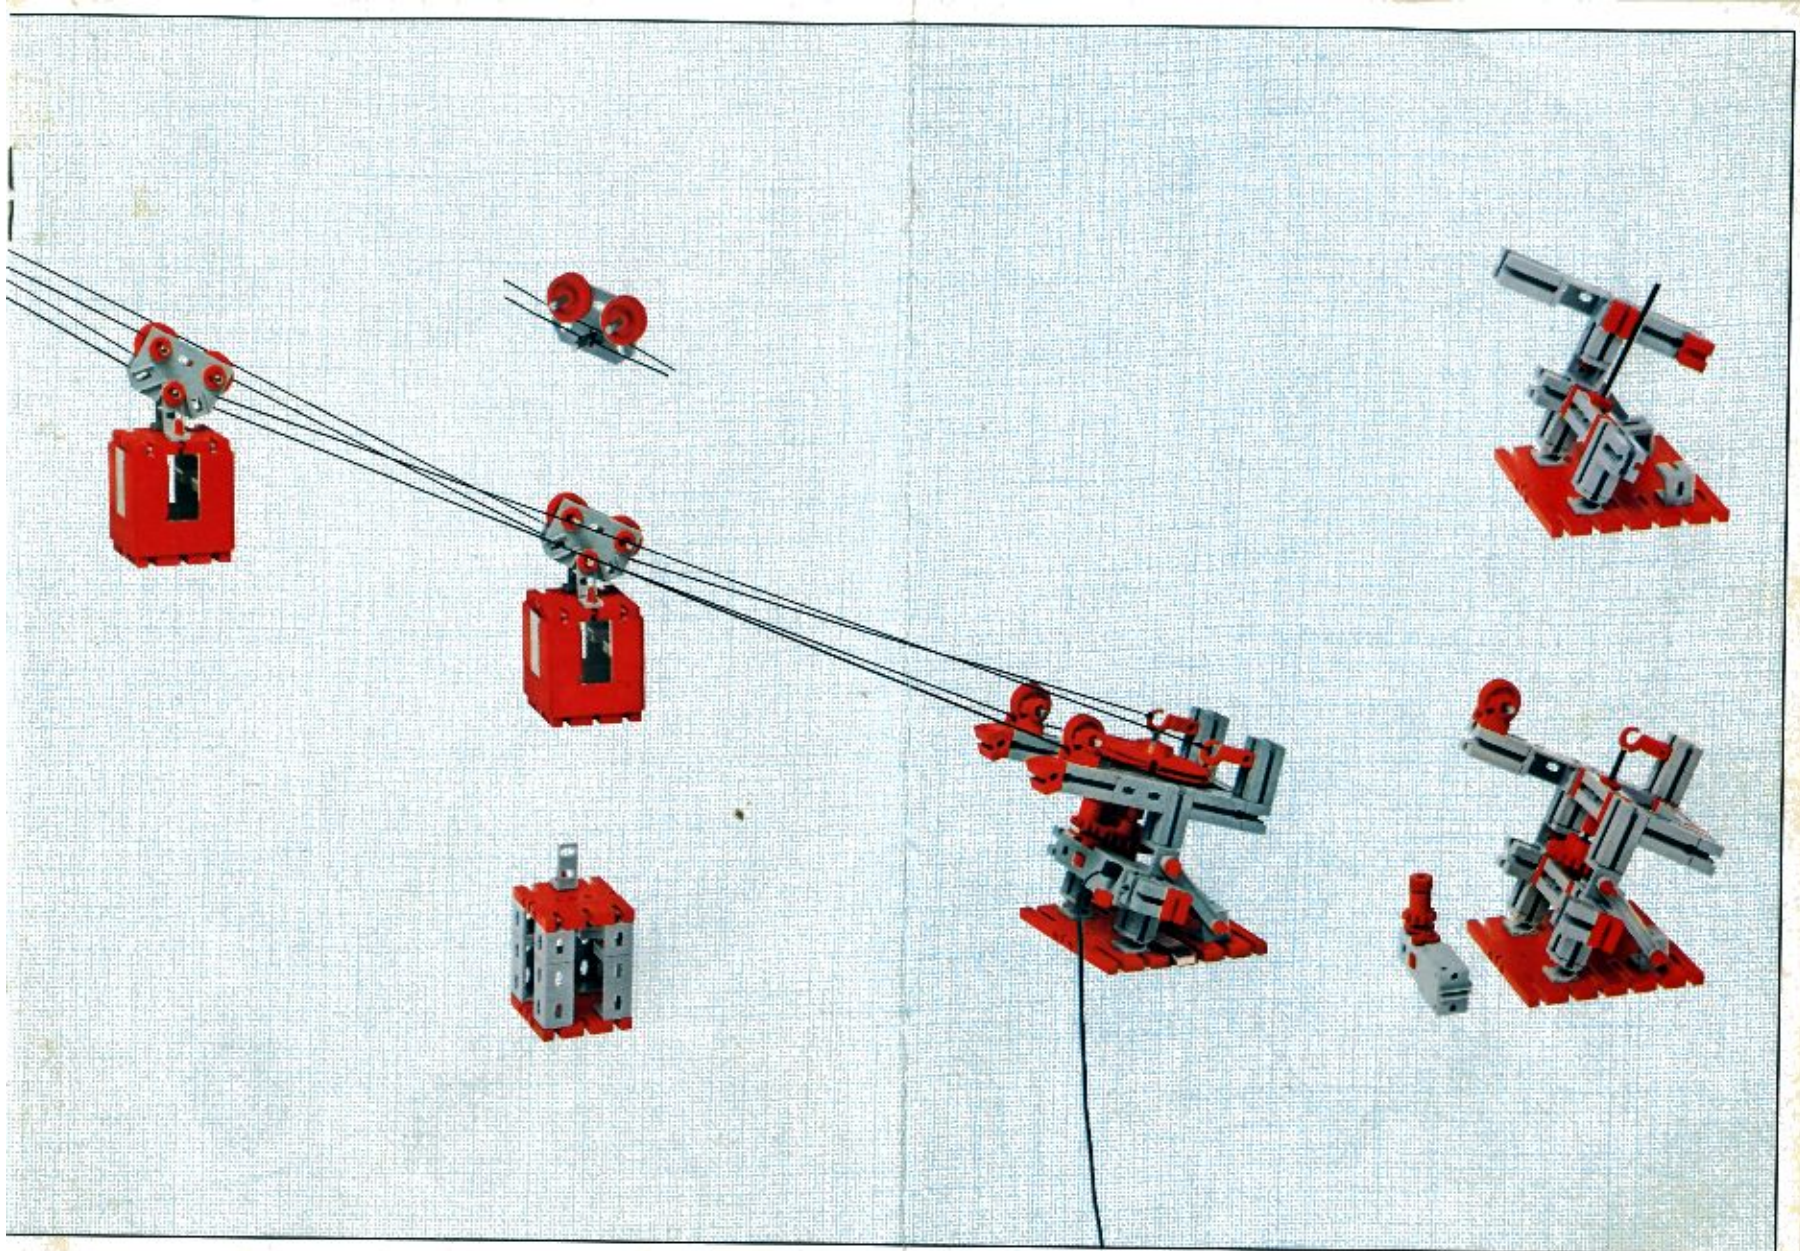

fischer[®]technik

mini- mot 1

5 mini-Getriebe
mit Motor
5 mini-gears
with motor
5 mini-réducteurs
avec moteur
5 mini-ingranaggi
con motore
5 mini-aandrijvingen
met motor

Art. - Nr. 6 39180 5

280:1

140:1

Stückliste · part list · nomenclature · elenco dei pezzi · onderdelenlijst					Stückliste · part list · nomenclature · elenco dei pezzi · onderdelenlijst						
Abbildung	Artikel-Nummer	mini-mot.1 Stück	Benennung	Zusatz-kasten	Abbildung	Artikel-Nummer	mini-mot.1 Stück	Benennung	Zusatz-kasten		
	3 31062 1	1	Mini-Motor · Mini-motor · Mini-moteur · Mini-mot. · Minimotor	mini-mot. 10	1		3 37457 1	1	Hubzahnstange 30 · Gear rack 30 · Cremailière pour verin 30 · Asta dentata di sollevamento 30 · Heftandstang 30	mini-mot. 12	1
	3 31070 1	1	Drehschieber für mini-Motor · Swivel base for mini-motor · Support tournant de mini-moteur · Cursore rotante per mini-mot. · Draaigrendel voor minimotor	mini-mot. 10	1		4 37283 3	1	Schubstange 60 · Connecting rod 60 · Bielle de 60 pour verin · Asta di spinta 60 · Drijfstang 60	mini-mot. 12	1
	3 31068 1	1	U-Getriebe · U-form gearbox · Reducteur de mini-mot. · Ingranaggio a U · U-aandrijving	mini-mot. 11	1		4 37276 3	1	Schubstange 30 · Connecting rod 30 · Bielle de 30 pour verin · Asta di spinta 30 · Drijfstang 30	mini-mot. 12	1
	3 31064 1	1	Achse 40 mit Zahnrad Z 28 · Axle 40 with gearwheel Z 28 · Axe 40 avec roue dentée Z 28 · Asse 40 con ruota dentata Z 28 · As 40 met tandwiel Z 28	mini-mot. 11	1		3 37282 1	1	Hubgelenk · Lifting joint · Bras de fixation du verin · Giunto di sollevamento · Hefaandrijving	mini-mot. 12	1
	3 31063 1	1	Achse 60 mit Zahnrad Z 28 · Axle 60 with gearwheel Z 28 · Axe 60 avec roue dentée Z 28 · Asse 60 con ruota dentata Z 28 · As 60 met tandwiel Z 28	mini-mot. 11	1		3 31338 1	2	Klemmkontakt · Clip contact · Contact a clip · Contatto a molletta · Klemkontakt	Servicebox	
	3 31069 1	1	Getriebehalter mit Schnecke m 0,5 · Gear support with worm m 0,5 · Renvoi d'angle avec vis sans fin m 0,5 · Sostegno con vite senza fine m 0,5 · Aablok met wormas m 0,5	mini-mot. 11	1		4 37170 7	1	Kabel 2-adrig, 1000 lang mit Stecker · 2-core cable, 1000 long with plug · Cable bifilaire 1000 · Cavo a due fili, lungh. 1000 con spina · Twee-aderige kabel, 1000 lang met stekker	mini-mot. 10	1
	3 31066 1	1	Getriebebock mit Schnecke m 1,5 · Gear-block with worm m 1,5 · Support avec vis sans fin m 1,5 · Supporto con vite senza fine m 1,5 · Transmissie met worm m 1,5	mini-mot. 11	1						
	3 31067 1	1	Getriebebock · Gear-block · Support d'engrenage · Supporto · Transmissie	mini-mot. 11	1						
	3 37268 1	1	Hubgetriebe · Lifting gear · Verin a cremailière · Ingranaggio di sollevamento · tandstangaandrijving	mini-mot. 12	1						
	3 37351 1	3	Hubzahnstange 60 · Gear rack 60 · Cremailière pour verin 60 · Asta dentata di sollevamento 60 · Heftandstang 60	mini-mot. 12	1					mini-mot. 13	5