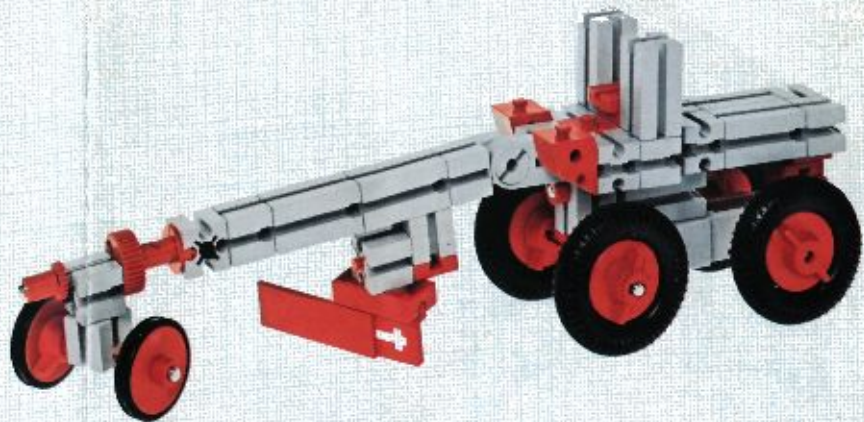

fischer[®]technik

mini- mot 1

5 mini-Getriebe
mit Motor
5 mini-gears
with motor
5 mini-réducteurs
avec moteur
5 mini-ingranaggi
con motore
5 mini-aandrijvingen
met motor

Art. - Nr. 6 39180 5

280:1

140:1

Stückliste · part list · nomenclature · elenco dei pezzi · onderdelenlijst					Stückliste · part list · nomenclature · elenco dei pezzi · onderdelenlijst						
Abbildung	Artikel-Nummer	mini-mot.1 Stück	Benennung	Zusatz-kasten	Abbildung	Artikel-Nummer	mini-mot.1 Stück	Benennung	Zusatz-kasten		
	3 31062 1	1	Mini-Motor · Mini-motor · Mini-moteur · Mini-mot. · Minimotor	mini-mot. 10	1		3 37457 1	1	Hubzahnstange 30 · Gear rack 30 · Cremailière pour verin 30 · Asta dentata di sollevamento 30 · Heftandstang 30	mini-mot. 12	1
	3 31070 1	1	Drehschieber für mini-Motor · Swivel base for mini-motor · Support tournant de mini-moteur · Cursore rotante per mini-mot. · Draaigrendel voor minimotor	mini-mot. 10	1		4 37283 3	1	Schubstange 60 · Connecting rod 60 · Bielle de 60 pour verin · Asta di spinta 60 · Drijfstang 60	mini-mot. 12	1
	3 31068 1	1	U-Getriebe · U-form gearbox · Reducteur de mini-mot. · Ingranaggio a U · U-aandrijving	mini-mot. 11	1		4 37276 3	1	Schubstange 30 · Connecting rod 30 · Bielle de 30 pour verin · Asta di spinta 30 · Drijfstang 30	mini-mot. 12	1
	3 31064 1	1	Achse 40 mit Zahnrad Z 28 · Axle 40 with gearwheel Z 28 · Axe 40 avec roue dentée Z 28 · Asse 40 con ruota dentata Z 28 · As 40 met tandwiel Z 28	mini-mot. 11	1		3 37282 1	1	Hubgelenk · Lifting joint · Bras de fixation du verin · Giunto di sollevamento · Hefaandrijving	mini-mot. 12	1
	3 31063 1	1	Achse 60 mit Zahnrad Z 28 · Axle 60 with gearwheel Z 28 · Axe 60 avec roue dentée Z 28 · Asse 60 con ruota dentata Z 28 · As 60 met tandwiel Z 28	mini-mot. 11	1		3 31338 1	2	Klemmkontakt · Clip contact · Contact a clip · Contatto a molletta · Klemkontakt	Servicebox	
	3 31069 1	1	Getriebehalter mit Schnecke m 0,5 · Gear support with worm m 0,5 · Renvoi d'angle avec vis sans fin m 0,5 · Sostegno con vite senza fine m 0,5 · Aablok met wormas m 0,5	mini-mot. 11	1		4 37170 7	1	Kabel 2-adrig, 1000 lang mit Stecker · 2-core cable, 1000 long with plug · Cable bifilaire 1000 · Cavo a due fili, lungh. 1000 con spina · Twee-aderige kabel, 1000 lang met stekker	mini-mot. 10	1
	3 31066 1	1	Getriebebock mit Schnecke m 1,5 · Gear-block with worm m 1,5 · Support avec vis sans fin m 1,5 · Supporto con vite senza fine m 1,5 · Transmissie met worm m 1,5	mini-mot. 11	1						
	3 31067 1	1	Getriebebock · Gear-block · Support d'engrenage · Supporto · Transmissie	mini-mot. 11	1						
	3 37268 1	1	Hubgetriebe · Lifting gear · Verin a cremailière · Ingranaggio di sollevamento · tandstangaandrijving	mini-mot. 12	1						
	3 37351 1	3	Hubzahnstange 60 · Gear rack 60 · Cremailière pour verin 60 · Asta dentata di sollevamento 60 · Heftandstang 60	mini-mot. 12	1					mini-mot. 13	5