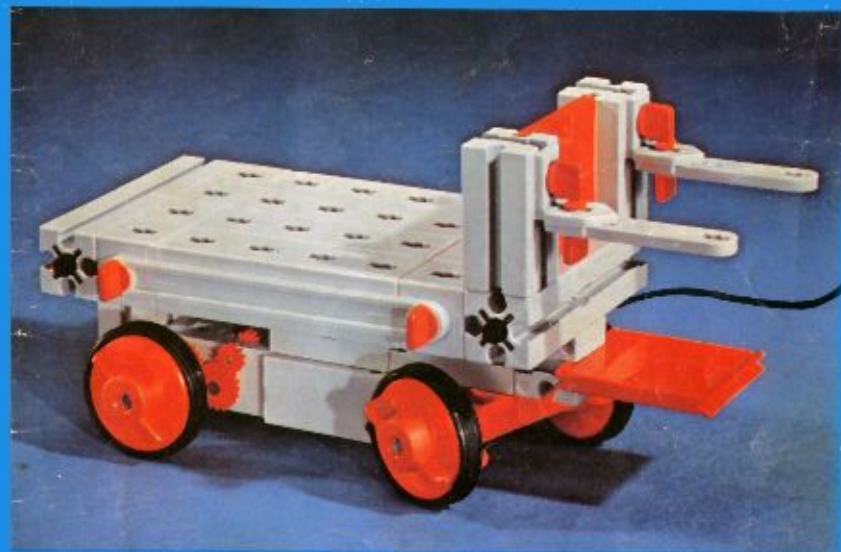

fischer[®]technik

mini- mot 1

5 mini-Getriebe
mit Motor
5 mini-gears
with motor
5 mini-réducteurs
avec moteur
5 mini-ingranaggi
con motore
5 mini-aandrijvingen
met motor

Art. - Nr. 6 39180 5

280:1

140:1

Stückliste · part list · nomenclature · elenco dei pezzi · onderdelenlijst					Stückliste · part list · nomenclature · elenco dei pezzi · onderdelenlijst						
Abbildung	Artikel-Nummer	mini-mot.1 Stück	Benennung	Zusatz-kasten	Abbildung	Artikel-Nummer	mini-mot.1 Stück	Benennung	Zusatz-kasten		
	3 31062 1	1	Mini-Motor · Mini-motor · Mini-moteur · Mini-mot. · Minimotor	mini-mot. 10	1		3 37457 1	1	Hubzahnstange 30 · Gear rack 30 · Cremailière pour verin 30 · Asta dentata di sollevamento 30 · Heftandstang 30	mini-mot. 12	1
	3 31070 1	1	Drehschieber für mini-Motor · Swivel base for mini-motor · Support tournant de mini-moteur · Cursore rotante per mini-mot. · Draaigrendel voor minimotor	mini-mot. 10	1		4 37283 3	1	Schubstange 60 · Connecting rod 60 · Bielle de 60 pour verin · Asta di spinta 60 · Drijfstang 60	mini-mot. 12	1
	3 31068 1	1	U-Getriebe · U-form gearbox · Reducteur de mini-mot. · Ingranaggio a U · U-aandrijving	mini-mot. 11	1		4 37276 3	1	Schubstange 30 · Connecting rod 30 · Bielle de 30 pour verin · Asta di spinta 30 · Drijfstang 30	mini-mot. 12	1
	3 31064 1	1	Achse 40 mit Zahnrad Z 28 · Axle 40 with gearwheel Z 28 · Axe 40 avec roue dentée Z 28 · Asse 40 con ruota dentata Z 28 · As 40 met tandwiel Z 28	mini-mot. 11	1		3 37282 1	1	Hubgelenk · Lifting joint · Bras de fixation du verin · Giunto di sollevamento · Hefaandrijving	mini-mot. 12	1
	3 31063 1	1	Achse 60 mit Zahnrad Z 28 · Axle 60 with gearwheel Z 28 · Axe 60 avec roue dentée Z 28 · Asse 60 con ruota dentata Z 28 · As 60 met tandwiel Z 28	mini-mot. 11	1		3 31338 1	2	Klemmkontakt · Clip contact · Contact a clip · Contatto a molletta · Klemkontakt	Servicebox	
	3 31069 1	1	Getriebehalter mit Schnecke m 0,5 · Gear support with worm m 0,5 · Renvoi d'angle avec vis sans fin m 0,5 · Sostegno con vite senza fine m 0,5 · Aablok met wormas m 0,5	mini-mot. 11	1		4 37170 7	1	Kabel 2-adrig, 1000 lang mit Stecker · 2-core cable, 1000 long with plug · Cable bifilaire 1000 · Cavo a due fili, lungh. 1000 con spina · Twee-aderige kabel, 1000 lang met stekker	mini-mot. 10	1
	3 31066 1	1	Getriebebock mit Schnecke m 1,5 · Gear-block with worm m 1,5 · Support avec vis sans fin m 1,5 · Supporto con vite senza fine m 1,5 · Transmissie met worm m 1,5	mini-mot. 11	1						
	3 31067 1	1	Getriebebock · Gear-block · Support d'engrenage · Supporto · Transmissie	mini-mot. 11	1						
	3 37268 1	1	Hubgetriebe · Lifting gear · Verin a cremailière · Ingranaggio di sollevamento · tandstangaandrijving	mini-mot. 12	1						
	3 37351 1	3	Hubzahnstange 60 · Gear rack 60 · Cremailière pour verin 60 · Asta dentata di sollevamento 60 · Heftandstang 60	mini-mot. 12	1					mini-mot. 13	5