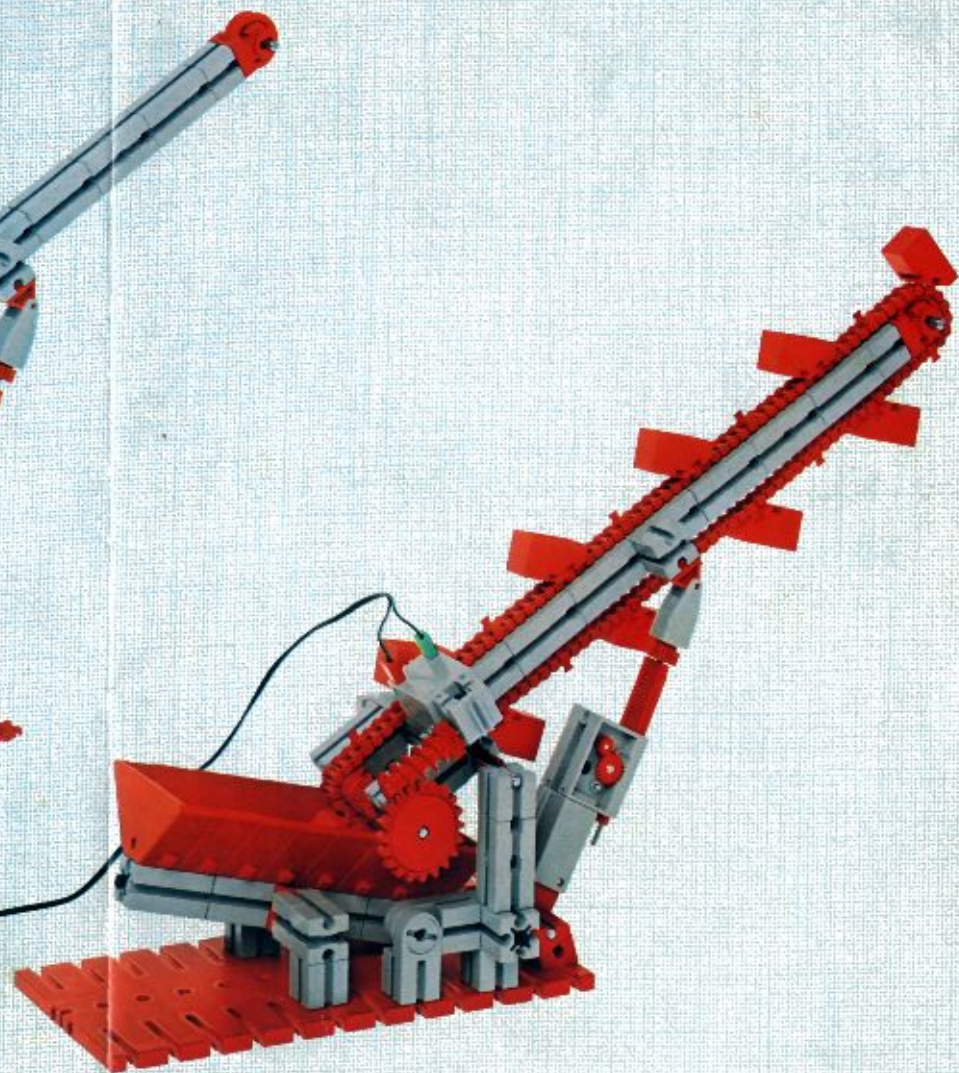

fischer[®]technik

mini- mot 1

5 mini-Getriebe
mit Motor
5 mini-gears
with motor
5 mini-réducteurs
avec moteur
5 mini-ingranaggi
con motore
5 mini-aandrijvingen
met motor

Art. - Nr. 6 39180 5

280:1

140:1

Stückliste · part list · nomenclature · elenco dei pezzi · onderdelenlijst					Stückliste · part list · nomenclature · elenco dei pezzi · onderdelenlijst						
Abbildung	Artikel-Nummer	mini-mot.1 Stück	Benennung	Zusatz-kasten	Abbildung	Artikel-Nummer	mini-mot.1 Stück	Benennung	Zusatz-kasten		
	3 31062 1	1	Mini-Motor · Mini-motor · Mini-moteur · Mini-mot. · Minimotor	mini-mot. 10	1		3 37457 1	1	Hubzahnstange 30 · Gear rack 30 · Cremailière pour verin 30 · Asta dentata di sollevamento 30 · Heftandstang 30	mini-mot. 12	1
	3 31070 1	1	Drehschieber für mini-Motor · Swivel base for mini-motor · Support tournant de mini-moteur · Cursore rotante per mini-mot. · Draaigrendel voor minimotor	mini-mot. 10	1		4 37283 3	1	Schubstange 60 · Connecting rod 60 · Bielle de 60 pour verin · Asta di spinta 60 · Drijfstang 60	mini-mot. 12	1
	3 31068 1	1	U-Getriebe · U-form gearbox · Reducteur de mini-mot. · Ingranaggio a U · U-aandrijving	mini-mot. 11	1		4 37276 3	1	Schubstange 30 · Connecting rod 30 · Bielle de 30 pour verin · Asta di spinta 30 · Drijfstang 30	mini-mot. 12	1
	3 31064 1	1	Achse 40 mit Zahnrad Z 28 · Axle 40 with gearwheel Z 28 · Axe 40 avec roue dentée Z 28 · Asse 40 con ruota dentata Z 28 · As 40 met tandwiel Z 28	mini-mot. 11	1		3 37282 1	1	Hubgelenk · Lifting joint · Bras de fixation du verin · Giunto di sollevamento · Hefaandrijving	mini-mot. 12	1
	3 31063 1	1	Achse 60 mit Zahnrad Z 28 · Axle 60 with gearwheel Z 28 · Axe 60 avec roue dentée Z 28 · Asse 60 con ruota dentata Z 28 · As 60 met tandwiel Z 28	mini-mot. 11	1		3 31338 1	2	Klemmkontakt · Clip contact · Contact a clip · Contatto a molletta · Klemkontakt	Servicebox	
	3 31069 1	1	Getriebehalter mit Schnecke m 0,5 · Gear support with worm m 0,5 · Renvoi d'angle avec vis sans fin m 0,5 · Sostegno con vite senza fine m 0,5 · Aablok met wormas m 0,5	mini-mot. 11	1		4 37170 7	1	Kabel 2-adrig, 1000 lang mit Stecker · 2-core cable, 1000 long with plug · Cable bifilaire 1000 · Cavo a due fili, lungh. 1000 con spina · Twee-aderige kabel, 1000 lang met stekker	mini-mot. 10	1
	3 31066 1	1	Getriebebock mit Schnecke m 1,5 · Gear-block with worm m 1,5 · Support avec vis sans fin m 1,5 · Supporto con vite senza fine m 1,5 · Transmissie met worm m 1,5	mini-mot. 11	1						
	3 31067 1	1	Getriebebock · Gear-block · Support d'engrenage · Supporto · Transmissie	mini-mot. 11	1						
	3 37268 1	1	Hubgetriebe · Lifting gear · Verin a cremailière · Ingranaggio di sollevamento · tandstangaandrijving	mini-mot. 12	1						
	3 37351 1	3	Hubzahnstange 60 · Gear rack 60 · Cremailière pour verin 60 · Asta dentata di sollevamento 60 · Heftandstang 60	mini-mot. 12	1					mini-mot. 13	5