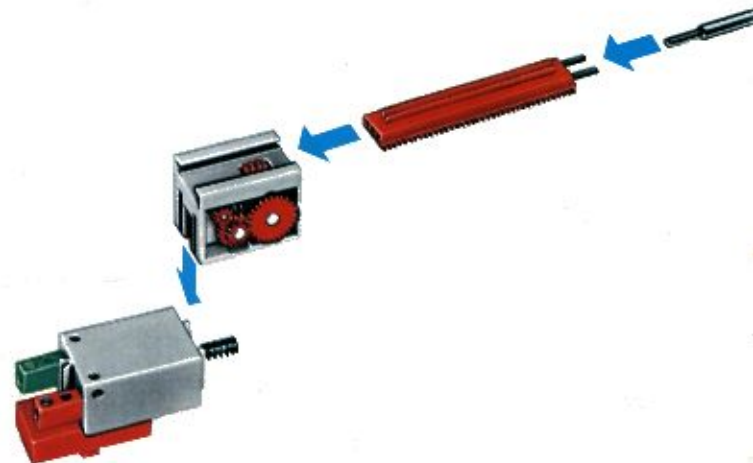

fischer[®]technik

mini- mot 1

5 mini-Getriebe
mit Motor
5 mini-gears
with motor
5 mini-réducteurs
avec moteur
5 mini-ingranaggi
con motore
5 mini-aandrijvingen
met motor

Art. - Nr. 6 39180 5

280:1

140:1

Stückliste · part list · nomenclature · elenco dei pezzi · onderdelenlijst					Stückliste · part list · nomenclature · elenco dei pezzi · onderdelenlijst						
Abbildung	Artikel-Nummer	mini-mot.1 Stück	Benennung	Zusatz-kasten	Abbildung	Artikel-Nummer	mini-mot.1 Stück	Benennung	Zusatz-kasten		
	3 31062 1	1	Mini-Motor · Mini-motor · Mini-moteur · Mini-mot. · Minimotor	mini-mot. 10	1		3 37457 1	1	Hubzahnstange 30 · Gear rack 30 · Cremailière pour verin 30 · Asta dentata di sollevamento 30 · Heftandstang 30	mini-mot. 12	1
	3 31070 1	1	Drehschieber für mini-Motor · Swivel base for mini-motor · Support tournant de mini-moteur · Cursore rotante per mini-mot. · Draaigrendel voor minimotor	mini-mot. 10	1		4 37283 3	1	Schubstange 60 · Connecting rod 60 · Bielle de 60 pour verin · Asta di spinta 60 · Drijfstang 60	mini-mot. 12	1
	3 31068 1	1	U-Getriebe · U-form gearbox · Reducteur de mini-mot. · Ingranaggio a U · U-aandrijving	mini-mot. 11	1		4 37276 3	1	Schubstange 30 · Connecting rod 30 · Bielle de 30 pour verin · Asta di spinta 30 · Drijfstang 30	mini-mot. 12	1
	3 31064 1	1	Achse 40 mit Zahnrad Z 28 · Axle 40 with gearwheel Z 28 · Axe 40 avec roue dentée Z 28 · Asse 40 con ruota dentata Z 28 · As 40 met tandwiel Z 28	mini-mot. 11	1		3 37282 1	1	Hubgelenk · Lifting joint · Bras de fixation du verin · Giunto di sollevamento · Hefaandrijving	mini-mot. 12	1
	3 31063 1	1	Achse 60 mit Zahnrad Z 28 · Axle 60 with gearwheel Z 28 · Axe 60 avec roue dentée Z 28 · Asse 60 con ruota dentata Z 28 · As 60 met tandwiel Z 28	mini-mot. 11	1		3 31338 1	2	Klemmkontakt · Clip contact · Contact a clip · Contatto a molletta · Klemkontakt	Servicebox	
	3 31069 1	1	Getriebehalter mit Schnecke m 0,5 · Gear support with worm m 0,5 · Renvoi d'angle avec vis sans fin m 0,5 · Sostegno con vite senza fine m 0,5 · Aablok met wormas m 0,5	mini-mot. 11	1		4 37170 7	1	Kabel 2-adrig, 1000 lang mit Stecker · 2-core cable, 1000 long with plug · Cable bifilaire 1000 · Cavo a due fili, lungh. 1000 con spina · Twee-aderige kabel, 1000 lang met stekker	mini-mot. 10	1
	3 31066 1	1	Getriebebock mit Schnecke m 1,5 · Gear-block with worm m 1,5 · Support avec vis sans fin m 1,5 · Supporto con vite senza fine m 1,5 · Transmissie met worm m 1,5	mini-mot. 11	1						
	3 31067 1	1	Getriebebock · Gear-block · Support d'engrenage · Supporto · Transmissie	mini-mot. 11	1						
	3 37268 1	1	Hubgetriebe · Lifting gear · Verin a cremailière · Ingranaggio di sollevamento · tandstangaandrijving	mini-mot. 12	1						
	3 37351 1	3	Hubzahnstange 60 · Gear rack 60 · Cremailière pour verin 60 · Asta dentata di sollevamento 60 · Heftandstang 60	mini-mot. 12	1					mini-mot. 13	5