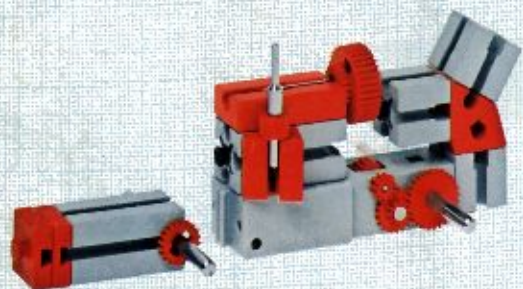

fischer[®]technik

mini- mot 1

5 mini-Getriebe
mit Motor
5 mini-gears
with motor
5 mini-réducteurs
avec moteur
5 mini-ingranaggi
con motore
5 mini-aandrijvingen
met motor

Art. - Nr. 6 39180 5

280:1

140:1

Stückliste · part list · nomenclature · elenco dei pezzi · onderdelenlijst					Stückliste · part list · nomenclature · elenco dei pezzi · onderdelenlijst						
Abbildung	Artikel-Nummer	mini-mot.1 Stück	Benennung	Zusatz-kasten	Abbildung	Artikel-Nummer	mini-mot.1 Stück	Benennung	Zusatz-kasten		
	3 31062 1	1	Mini-Motor · Mini-motor · Mini-moteur · Mini-mot. · Minimotor	mini-mot. 10	1		3 37457 1	1	Hubzahnstange 30 · Gear rack 30 · Cremailière pour verin 30 · Asta dentata di sollevamento 30 · Heftandstang 30	mini-mot. 12	1
	3 31070 1	1	Drehschieber für mini-Motor · Swivel base for mini-motor · Support tournant de mini-moteur · Cursore rotante per mini-mot. · Draaigrendel voor minimotor	mini-mot. 10	1		4 37283 3	1	Schubstange 60 · Connecting rod 60 · Bielle de 60 pour verin · Asta di spinta 60 · Drijfstang 60	mini-mot. 12	1
	3 31068 1	1	U-Getriebe · U-form gearbox · Reducteur de mini-mot. · Ingranaggio a U · U-aandrijving	mini-mot. 11	1		4 37276 3	1	Schubstange 30 · Connecting rod 30 · Bielle de 30 pour verin · Asta di spinta 30 · Drijfstang 30	mini-mot. 12	1
	3 31064 1	1	Achse 40 mit Zahnrad Z 28 · Axle 40 with gearwheel Z 28 · Axe 40 avec roue dentée Z 28 · Asse 40 con ruota dentata Z 28 · As 40 met tandwiel Z 28	mini-mot. 11	1		3 37282 1	1	Hubgelenk · Lifting joint · Bras de fixation du verin · Giunto di sollevamento · Hefaandrijving	mini-mot. 12	1
	3 31063 1	1	Achse 60 mit Zahnrad Z 28 · Axle 60 with gearwheel Z 28 · Axe 60 avec roue dentée Z 28 · Asse 60 con ruota dentata Z 28 · As 60 met tandwiel Z 28	mini-mot. 11	1		3 31338 1	2	Klemmkontakt · Clip contact · Contact a clip · Contatto a molletta · Klemkontakt	Servicebox	
	3 31069 1	1	Getriebehalter mit Schnecke m 0,5 · Gear support with worm m 0,5 · Renvoi d'angle avec vis sans fin m 0,5 · Sostegno con vite senza fine m 0,5 · Aablok met wormas m 0,5	mini-mot. 11	1		4 37170 7	1	Kabel 2-adrig, 1000 lang mit Stecker · 2-core cable, 1000 long with plug · Cable bifilaire 1000 · Cavo a due fili, lungh. 1000 con spina · Twee-aderige kabel, 1000 lang met stekker	mini-mot. 10	1
	3 31066 1	1	Getriebebock mit Schnecke m 1,5 · Gear-block with worm m 1,5 · Support avec vis sans fin m 1,5 · Supporto con vite senza fine m 1,5 · Transmissie met worm m 1,5	mini-mot. 11	1						
	3 31067 1	1	Getriebebock · Gear-block · Support d'engrenage · Supporto · Transmissie	mini-mot. 11	1						
	3 37268 1	1	Hubgetriebe · Lifting gear · Verin a cremailière · Ingranaggio di sollevamento · tandstangaandrijving	mini-mot. 12	1						
	3 37351 1	3	Hubzahnstange 60 · Gear rack 60 · Cremailière pour verin 60 · Asta dentata di sollevamento 60 · Heftandstang 60	mini-mot. 12	1					mini-mot. 13	5