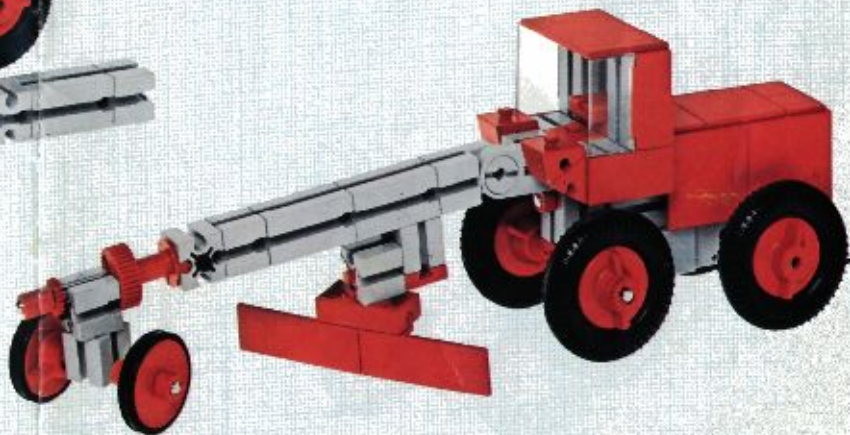

fischer[®]technik

mini- mot 1

5 mini-Getriebe
mit Motor
5 mini-gears
with motor
5 mini-réducteurs
avec moteur
5 mini-ingranaggi
con motore
5 mini-aandrijvingen
met motor

Art. - Nr. 6 39180 5

280:1

140:1

Stückliste · part list · nomenclature · elenco dei pezzi · onderdelenlijst					Stückliste · part list · nomenclature · elenco dei pezzi · onderdelenlijst						
Abbildung	Artikel-Nummer	mini-mot.1 Stück	Benennung	Zusatz-kasten	Abbildung	Artikel-Nummer	mini-mot.1 Stück	Benennung	Zusatz-kasten		
	3 31062 1	1	Mini-Motor · Mini-motor · Mini-moteur · Mini-mot. · Minimotor	mini-mot. 10	1		3 37457 1	1	Hubzahnstange 30 · Gear rack 30 · Cremailière pour verin 30 · Asta dentata di sollevamento 30 · Heftandstang 30	mini-mot. 12	1
	3 31070 1	1	Drehschieber für mini-Motor · Swivel base for mini-motor · Support tournant de mini-moteur · Cursore rotante per mini-mot. · Draaigrendel voor minimotor	mini-mot. 10	1		4 37283 3	1	Schubstange 60 · Connecting rod 60 · Bielle de 60 pour verin · Asta di spinta 60 · Drijfstang 60	mini-mot. 12	1
	3 31068 1	1	U-Getriebe · U-form gearbox · Reducteur de mini-mot. · Ingranaggio a U · U-aandrijving	mini-mot. 11	1		4 37276 3	1	Schubstange 30 · Connecting rod 30 · Bielle de 30 pour verin · Asta di spinta 30 · Drijfstang 30	mini-mot. 12	1
	3 31064 1	1	Achse 40 mit Zahnrad Z 28 · Axle 40 with gearwheel Z 28 · Axe 40 avec roue dentée Z 28 · Asse 40 con ruota dentata Z 28 · As 40 met tandwiel Z 28	mini-mot. 11	1		3 37282 1	1	Hubgelenk · Lifting joint · Bras de fixation du verin · Giunto di sollevamento · Hefaandrijving	mini-mot. 12	1
	3 31063 1	1	Achse 60 mit Zahnrad Z 28 · Axle 60 with gearwheel Z 28 · Axe 60 avec roue dentée Z 28 · Asse 60 con ruota dentata Z 28 · As 60 met tandwiel Z 28	mini-mot. 11	1		3 31338 1	2	Klemmkontakt · Clip contact · Contact a clip · Contatto a molletta · Klemkontakt	Servicebox	
	3 31069 1	1	Getriebehalter mit Schnecke m 0,5 · Gear support with worm m 0,5 · Renvoi d'angle avec vis sans fin m 0,5 · Sostegno con vite senza fine m 0,5 · Aablok met wormas m 0,5	mini-mot. 11	1		4 37170 7	1	Kabel 2-adrig, 1000 lang mit Stecker · 2-core cable, 1000 long with plug · Cable bifilaire 1000 · Cavo a due fili, lungh. 1000 con spina · Twee-aderige kabel, 1000 lang met stekker	mini-mot. 10	1
	3 31066 1	1	Getriebebock mit Schnecke m 1,5 · Gear-block with worm m 1,5 · Support avec vis sans fin m 1,5 · Supporto con vite senza fine m 1,5 · Transmissie met worm m 1,5	mini-mot. 11	1						
	3 31067 1	1	Getriebebock · Gear-block · Support d'engrenage · Supporto · Transmissie	mini-mot. 11	1						
	3 37268 1	1	Hubgetriebe · Lifting gear · Verin a cremailière · Ingranaggio di sollevamento · tandstangaandrijving	mini-mot. 12	1						
	3 37351 1	3	Hubzahnstange 60 · Gear rack 60 · Cremailière pour verin 60 · Asta dentata di sollevamento 60 · Heftandstang 60	mini-mot. 12	1					mini-mot. 13	5