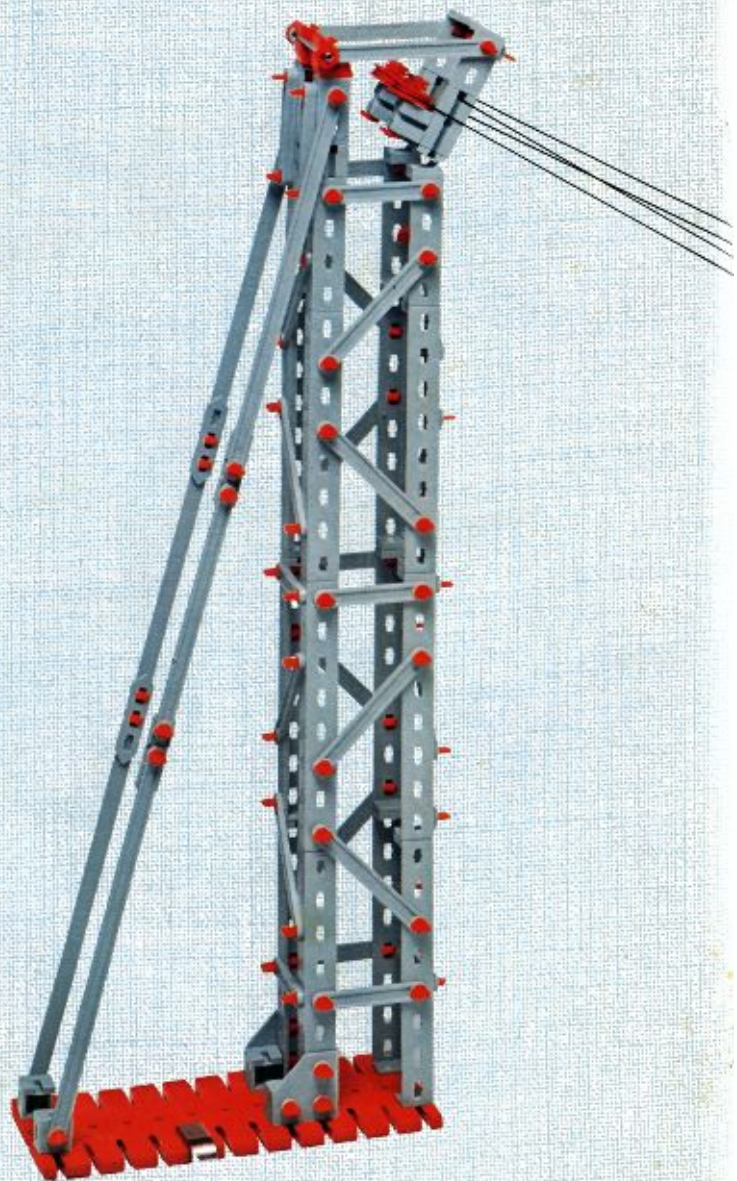

fischer[®]technik

mini- mot 1

5 mini-Getriebe
mit Motor
5 mini-gears
with motor
5 mini-réducteurs
avec moteur
5 mini-ingranaggi
con motore
5 mini-aandrijvingen
met motor

Art. - Nr. 6 39180 5

280:1

140:1

Stückliste · part list · nomenclature · elenco dei pezzi · onderdelenlijst					Stückliste · part list · nomenclature · elenco dei pezzi · onderdelenlijst						
Abbildung	Artikel-Nummer	mini-mot.1 Stück	Benennung	Zusatz-kasten	Abbildung	Artikel-Nummer	mini-mot.1 Stück	Benennung	Zusatz-kasten		
	3 31062 1	1	Mini-Motor · Mini-motor · Mini-moteur · Mini-mot. · Minimotor	mini-mot. 10	1		3 37457 1	1	Hubzahnstange 30 · Gear rack 30 · Cremailière pour verin 30 · Asta dentata di sollevamento 30 · Heftandstang 30	mini-mot. 12	1
	3 31070 1	1	Drehschieber für mini-Motor · Swivel base for mini-motor · Support tournant de mini-moteur · Cursore rotante per mini-mot. · Draaigrendel voor minimotor	mini-mot. 10	1		4 37283 3	1	Schubstange 60 · Connecting rod 60 · Bielle de 60 pour verin · Asta di spinta 60 · Drijfstang 60	mini-mot. 12	1
	3 31068 1	1	U-Getriebe · U-form gearbox · Reducteur de mini-mot. · Ingranaggio a U · U-aandrijving	mini-mot. 11	1		4 37276 3	1	Schubstange 30 · Connecting rod 30 · Bielle de 30 pour verin · Asta di spinta 30 · Drijfstang 30	mini-mot. 12	1
	3 31064 1	1	Achse 40 mit Zahnrad Z 28 · Axle 40 with gearwheel Z 28 · Axe 40 avec roue dentée Z 28 · Asse 40 con ruota dentata Z 28 · As 40 met tandwiel Z 28	mini-mot. 11	1		3 37282 1	1	Hubgelenk · Lifting joint · Bras de fixation du verin · Giunto di sollevamento · Hefaandrijving	mini-mot. 12	1
	3 31063 1	1	Achse 60 mit Zahnrad Z 28 · Axle 60 with gearwheel Z 28 · Axe 60 avec roue dentée Z 28 · Asse 60 con ruota dentata Z 28 · As 60 met tandwiel Z 28	mini-mot. 11	1		3 31338 1	2	Klemmkontakt · Clip contact · Contact a clip · Contatto a molletta · Klemkontakt	Servicebox	
	3 31069 1	1	Getriebehalter mit Schnecke m 0,5 · Gear support with worm m 0,5 · Renvoi d'angle avec vis sans fin m 0,5 · Sostegno con vite senza fine m 0,5 · Aablok met wormas m 0,5	mini-mot. 11	1		4 37170 7	1	Kabel 2-adrig, 1000 lang mit Stecker · 2-core cable, 1000 long with plug · Cable bifilaire 1000 · Cavo a due fili, lungh. 1000 con spina · Twee-aderige kabel, 1000 lang met stekker	mini-mot. 10	1
	3 31066 1	1	Getriebebock mit Schnecke m 1,5 · Gear-block with worm m 1,5 · Support avec vis sans fin m 1,5 · Supporto con vite senza fine m 1,5 · Transmissie met worm m 1,5	mini-mot. 11	1						
	3 31067 1	1	Getriebebock · Gear-block · Support d'engrenage · Supporto · Transmissie	mini-mot. 11	1						
	3 37268 1	1	Hubgetriebe · Lifting gear · Verin a cremailière · Ingranaggio di sollevamento · tandstangaandrijving	mini-mot. 12	1						
	3 37351 1	3	Hubzahnstange 60 · Gear rack 60 · Cremailière pour verin 60 · Asta dentata di sollevamento 60 · Heftandstang 60	mini-mot. 12	1					mini-mot. 13	5