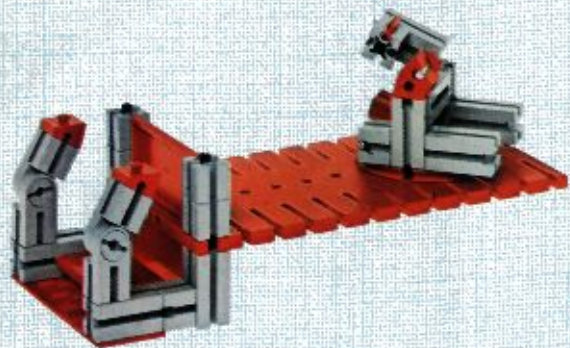

fischer[®]technik

mini- mot 1

5 mini-Getriebe
mit Motor
5 mini-gears
with motor
5 mini-réducteurs
avec moteur
5 mini-ingranaggi
con motore
5 mini-aandrijvingen
met motor

Art. - Nr. 6 39180 5

280:1

140:1

Stückliste · part list · nomenclature · elenco dei pezzi · onderdelenlijst					Stückliste · part list · nomenclature · elenco dei pezzi · onderdelenlijst						
Abbildung	Artikel-Nummer	mini-mot.1 Stück	Benennung	Zusatz-kasten	Abbildung	Artikel-Nummer	mini-mot.1 Stück	Benennung	Zusatz-kasten		
	3 31062 1	1	Mini-Motor · Mini-motor · Mini-moteur · Mini-mot. · Minimotor	mini-mot. 10	1		3 37457 1	1	Hubzahnstange 30 · Gear rack 30 · Cremailière pour verin 30 · Asta dentata di sollevamento 30 · Heftandstang 30	mini-mot. 12	1
	3 31070 1	1	Drehschieber für mini-Motor · Swivel base for mini-motor · Support tournant de mini-moteur · Cursore rotante per mini-mot. · Draaigrendel voor minimotor	mini-mot. 10	1		4 37283 3	1	Schubstange 60 · Connecting rod 60 · Bielle de 60 pour verin · Asta di spinta 60 · Drijfstang 60	mini-mot. 12	1
	3 31068 1	1	U-Getriebe · U-form gearbox · Reducteur de mini-mot. · Ingranaggio a U · U-aandrijving	mini-mot. 11	1		4 37276 3	1	Schubstange 30 · Connecting rod 30 · Bielle de 30 pour verin · Asta di spinta 30 · Drijfstang 30	mini-mot. 12	1
	3 31064 1	1	Achse 40 mit Zahnrad Z 28 · Axle 40 with gearwheel Z 28 · Axe 40 avec roue dentée Z 28 · Asse 40 con ruota dentata Z 28 · As 40 met tandwiel Z 28	mini-mot. 11	1		3 37282 1	1	Hubgelenk · Lifting joint · Bras de fixation du verin · Giunto di sollevamento · Hefaandrijving	mini-mot. 12	1
	3 31063 1	1	Achse 60 mit Zahnrad Z 28 · Axle 60 with gearwheel Z 28 · Axe 60 avec roue dentée Z 28 · Asse 60 con ruota dentata Z 28 · As 60 met tandwiel Z 28	mini-mot. 11	1		3 31338 1	2	Klemmkontakt · Clip contact · Contact a clip · Contatto a molletta · Klemkontakt	Servicebox	
	3 31069 1	1	Getriebehalter mit Schnecke m 0,5 · Gear support with worm m 0,5 · Renvoi d'angle avec vis sans fin m 0,5 · Sostegno con vite senza fine m 0,5 · Aablok met wormas m 0,5	mini-mot. 11	1		4 37170 7	1	Kabel 2-adrig, 1000 lang mit Stecker · 2-core cable, 1000 long with plug · Cable bifilaire 1000 · Cavo a due fili, lungh. 1000 con spina · Twee-aderige kabel, 1000 lang met stekker	mini-mot. 10	1
	3 31066 1	1	Getriebebock mit Schnecke m 1,5 · Gear-block with worm m 1,5 · Support avec vis sans fin m 1,5 · Supporto con vite senza fine m 1,5 · Transmissie met worm m 1,5	mini-mot. 11	1						
	3 31067 1	1	Getriebebock · Gear-block · Support d'engrenage · Supporto · Transmissie	mini-mot. 11	1						
	3 37268 1	1	Hubgetriebe · Lifting gear · Verin a cremailière · Ingranaggio di sollevamento · tandstangaandrijving	mini-mot. 12	1						
	3 37351 1	3	Hubzahnstange 60 · Gear rack 60 · Cremailière pour verin 60 · Asta dentata di sollevamento 60 · Heftandstang 60	mini-mot. 12	1					mini-mot. 13	5