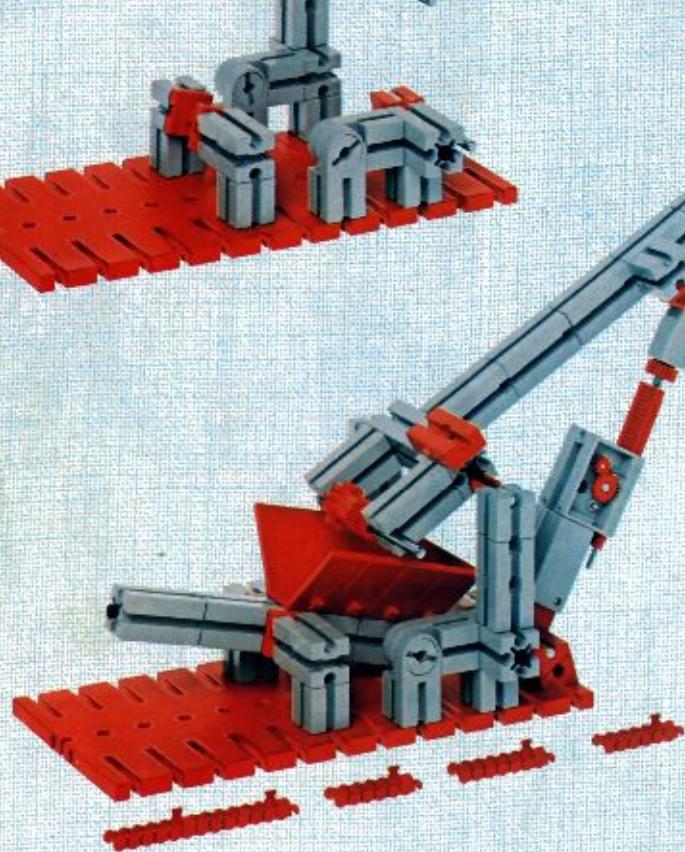

fischer[®]technik

mini- mot 1

5 mini-Getriebe
mit Motor
5 mini-gears
with motor
5 mini-réducteurs
avec moteur
5 mini-ingranaggi
con motore
5 mini-aandrijvingen
met motor

Art. - Nr. 6 39180 5

280:1

140:1

Stückliste · part list · nomenclature · elenco dei pezzi · onderdelenlijst					Stückliste · part list · nomenclature · elenco dei pezzi · onderdelenlijst						
Abbildung	Artikel-Nummer	mini-mot.1 Stück	Benennung	Zusatz-kasten	Abbildung	Artikel-Nummer	mini-mot.1 Stück	Benennung	Zusatz-kasten		
	3 31062 1	1	Mini-Motor · Mini-motor · Mini-moteur · Mini-mot. · Minimotor	mini-mot. 10	1		3 37457 1	1	Hubzahnstange 30 · Gear rack 30 · Cremailière pour verin 30 · Asta dentata di sollevamento 30 · Heftandstang 30	mini-mot. 12	1
	3 31070 1	1	Drehschieber für mini-Motor · Swivel base for mini-motor · Support tournant de mini-moteur · Cursore rotante per mini-mot. · Draaigrendel voor minimotor	mini-mot. 10	1		4 37283 3	1	Schubstange 60 · Connecting rod 60 · Bielle de 60 pour verin · Asta di spinta 60 · Drijfstang 60	mini-mot. 12	1
	3 31068 1	1	U-Getriebe · U-form gearbox · Reducteur de mini-mot. · Ingranaggio a U · U-aandrijving	mini-mot. 11	1		4 37276 3	1	Schubstange 30 · Connecting rod 30 · Bielle de 30 pour verin · Asta di spinta 30 · Drijfstang 30	mini-mot. 12	1
	3 31064 1	1	Achse 40 mit Zahnrad Z 28 · Axle 40 with gearwheel Z 28 · Axe 40 avec roue dentée Z 28 · Asse 40 con ruota dentata Z 28 · As 40 met tandwiel Z 28	mini-mot. 11	1		3 37282 1	1	Hubgelenk · Lifting joint · Bras de fixation du verin · Giunto di sollevamento · Hefaandrijving	mini-mot. 12	1
	3 31063 1	1	Achse 60 mit Zahnrad Z 28 · Axle 60 with gearwheel Z 28 · Axe 60 avec roue dentée Z 28 · Asse 60 con ruota dentata Z 28 · As 60 met tandwiel Z 28	mini-mot. 11	1		3 31338 1	2	Klemmkontakt · Clip contact · Contact a clip · Contatto a molletta · Klemkontakt	Servicebox	
	3 31069 1	1	Getriebehalter mit Schnecke m 0,5 · Gear support with worm m 0,5 · Renvoi d'angle avec vis sans fin m 0,5 · Sostegno con vite senza fine m 0,5 · Aablok met wormas m 0,5	mini-mot. 11	1		4 37170 7	1	Kabel 2-adrig, 1000 lang mit Stecker · 2-core cable, 1000 long with plug · Cable bifilaire 1000 · Cavo a due fili, lungh. 1000 con spina · Twee-aderige kabel, 1000 lang met stekker	mini-mot. 10	1
	3 31066 1	1	Getriebebock mit Schnecke m 1,5 · Gear-block with worm m 1,5 · Support avec vis sans fin m 1,5 · Supporto con vite senza fine m 1,5 · Transmissie met worm m 1,5	mini-mot. 11	1						
	3 31067 1	1	Getriebebock · Gear-block · Support d'engrenage · Supporto · Transmissie	mini-mot. 11	1						
	3 37268 1	1	Hubgetriebe · Lifting gear · Verin a cremailière · Ingranaggio di sollevamento · tandstangaandrijving	mini-mot. 12	1						
	3 37351 1	3	Hubzahnstange 60 · Gear rack 60 · Cremailière pour verin 60 · Asta dentata di sollevamento 60 · Heftandstang 60	mini-mot. 12	1					mini-mot. 13	5